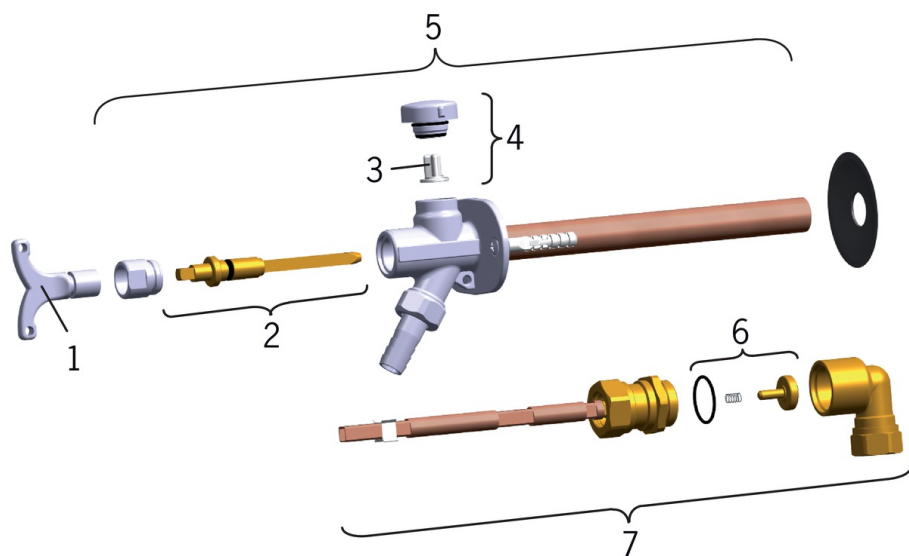

ТЕХНИЧЕСКИЕ ДАННЫЕ

Технические характеристики

Относительный диаметр	DN15
Подключение горячей воды	max. +80°C
Рабочее давление	50 - 1000 kPa

Тип разрешения

Сертификат STF	VTT-RTH-00105-11
----------------	-------------------------

Запасные части

SP431015

	Название	Код
01	Ключ	438126
02	Наружный шток, DN15	438091
02	Наружный шток, DN15	438084
03	Тарелка вентиля вакуума	438124
04	Вентиль вакуума	438090
05	Наружный корпус	438083
05	Наружный корпус, DN15	438093
06	Тарелка, комплект, DN15	438281V
07	Внутренний корпус	438092V-25
07	Внутренний корпус, DN15	438092