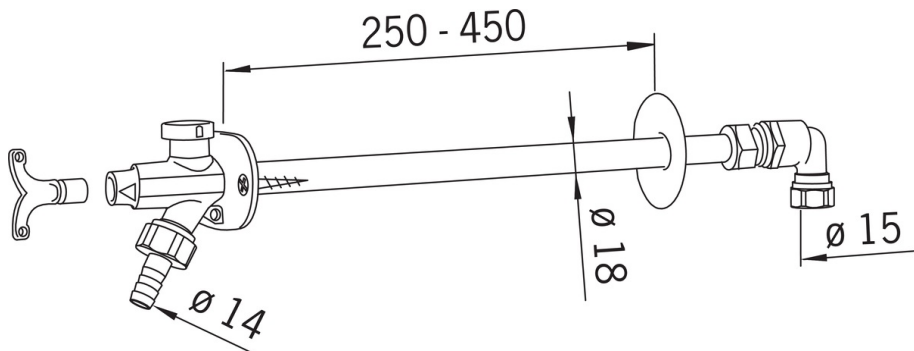

EAN: 6414150023910

www.oras.com/ru/products/oras/product/431015

Клапан водоразборной колонки

- Сад
- Настенный монтаж
- Вентиль вакуума
- Одинарная подводка для холодной или предварительно смешанной воды

ТЕХНИЧЕСКИЕ ДАННЫЕ

Технические характеристики

Относительный диаметр	DN15
Подключение горячей воды	max. +80°C
Рабочее давление	50 - 1000 kPa

Тип разрешения

Сертификат STF	VTT-RTH-00105-11
----------------	-------------------------

Запасные части

SP431015

	Название	Код
01	Ключ	438126
02	Наружный шток, DN15	438091
02	Наружный шток, DN15	438084
03	Тарелка вентиля вакуума	438124
04	Вентиль вакуума	438090
05	Наружный корпус	438083
05	Наружный корпус, DN15	438093
06	Тарелка, комплект, DN15	438281V
07	Внутренний корпус	438092V-25
07	Внутренний корпус, DN15	438092