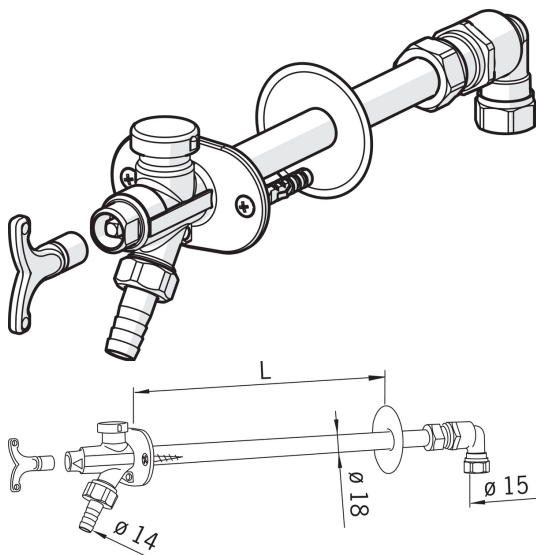

EAN: 6414150023910

www.oras.com/ru/products/oras/product/431015

Клапан водоразборной колонки

- Сад
- Настенный монтаж
- Вентиль вакуума
- Одинарная подводка для холодной или предварительно смешанной воды

ТЕХНИЧЕСКИЕ ДАННЫЕ

Технические характеристики

Относительный диаметр	DN15
Подключение горячей воды	max. +80°C
Рабочее давление	50 - 1000 kPa

Тип разрешения

Сертификат STF	VTT-RTH-00105-11
----------------	-------------------------

Запасные части

SP431015

	Название	Код
01	Ключ	438126
02	Наружный шток, DN15	438091
02	Наружный шток, DN15	438084
03	Тарелка вентиля вакуума	438124
04	Вентиль вакуума	438090
05	Наружный корпус	438083
05	Наружный корпус, DN15	438093
06	Тарелка, комплект, DN15	438281V
07	Внутренний корпус	438092V-25
07	Внутренний корпус, DN15	438092