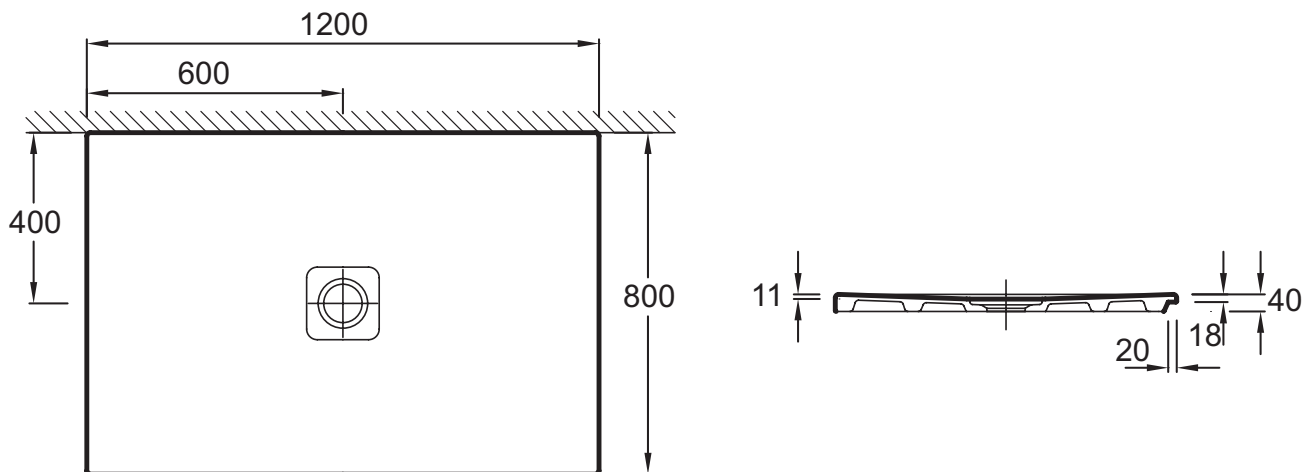

### Технические характеристики

- РАЗМЕРЫ (СМ): 120 x 80 x 4 см
- МАТЕРИАЛ: Керамика
- Гарантия 10 лет
- ВЕС: 33 кг
- ФОРМА: Прямоугольные

### Технический чертёж

Спецификация продукта: Ультратонкий квадратный душевой поддон 120 x 80 x 4 см. N144K. Коллекция: REPLAY. РАЗМЕРЫ (СМ): 120 x 80 x 4 см. ВЕС: 33 кг. МАТЕРИАЛ: Керамика. ФОРМА: Прямоугольные. Гарантия 10 лет.