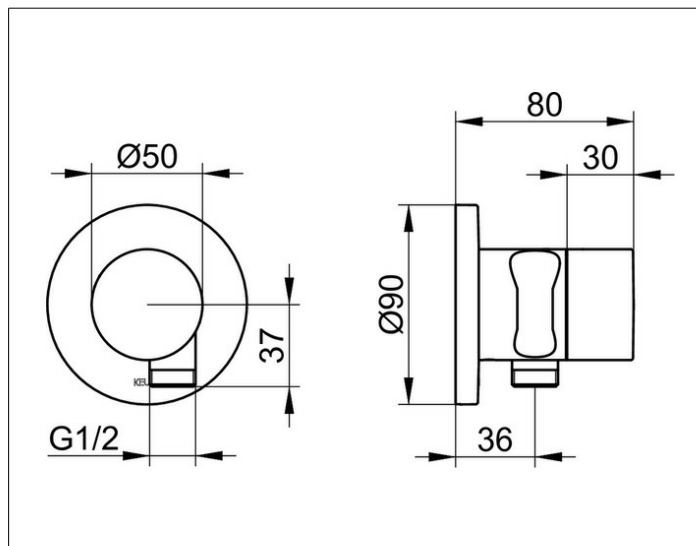

## IXMO

59541010201 Встраиваемый запорный вентиль с выводом для шланга и держателем лейки DN 15

## ОПИСАНИЕ ИЗДЕЛИЯ

Наружный комплект состоит из: ручки, гильзы, розетки (круглой) и запорного вентиля, с обратным клапаном, подходит к внутренней функциональной части арт. 59541 000170

## СПЕЦИФИКАЦИИ

KEUCO IXMO Stop valve UP DN15 for shower hose with hand shower bracket, 59541010201 chrome-plated stop valve, with IXMO Pure handle and round rosette, freely positionable, with backflow preventer, installation depth 80-110 mm, with adjustment facilities whilst assembling, for handle and rosette, rosette diameter 90 mm, 10 mm thick, total depth 80 mm, suitable for rough part no. 59541000170