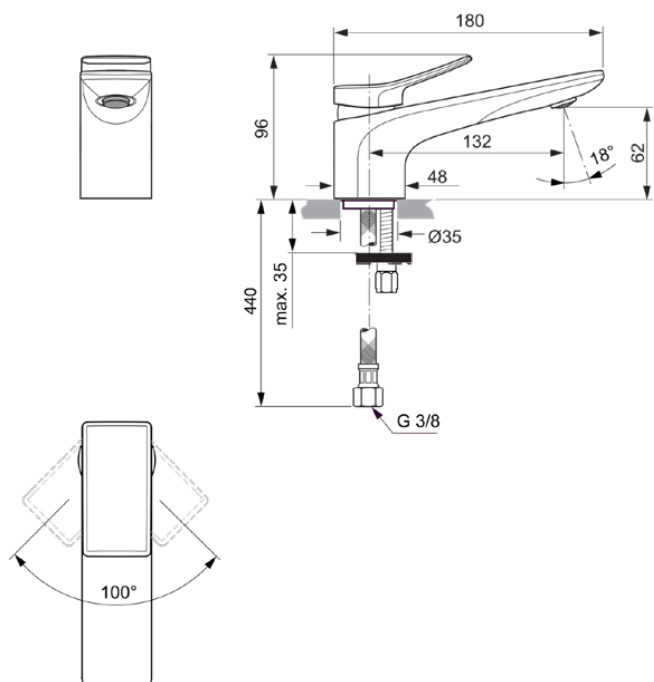

## BC754AA

CONCA | Смеситель для раковины 48x180x96 mm, 132 mm проекция излива в покрытии хром, 5 l/min (3 bar), без сифона | Монтаж EasyFix, Выпрямитель струи, Ограничитель Ecoflow, EPD, Картридж FirmaFlow, Покрытие SmartShine

### Общая информация

Тип изделия:	Смесители для умывальника
Подтип изделия:	Смеситель для раковины
Бренд:	Ideal Standard
Коллекция:	CONCA
Дизайнер:	Palomba Serafini Associati
Colour:	AA - Хром
Эффект обработки поверхности:	Глянцевые
Высота (мм):	96
Ширина (мм):	48
Длина / Проекция (мм):	180
Способ крепления:	EasyFix
Вес нетто (кг):	1.25
EAN-код:	3800861084709