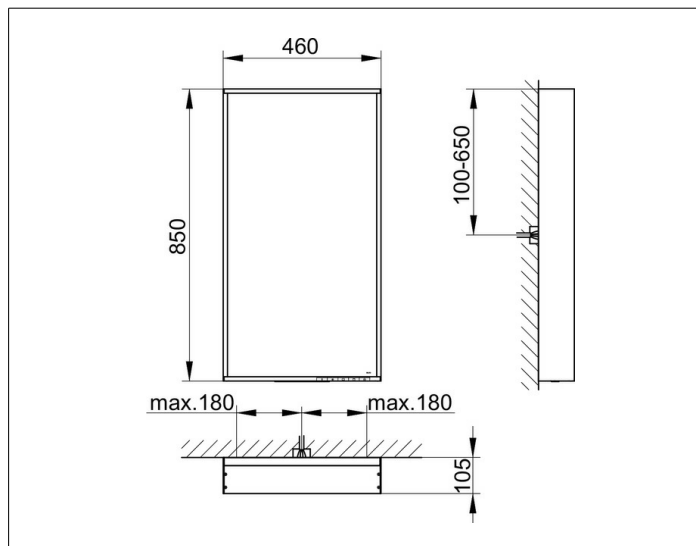

Plan**33097ZZ1000 Зеркало с подсветкой****ИЗДЕЛИЕ****ЧЕРТЕЖ****ОПИСАНИЕ ИЗДЕЛИЯ**

плавная регулировка цвета подсветки от 2700 Кельвин (теплый белый) до 6500 Кельвин (яркий дневной свет),
алюминиевая рама по периметру зеркала, лакированная

интенсивности и включением/выключением

ПОВЕРХНОСТЬ

25 Watt

ГАБАРИТЫ

460 x 850 x 105 mm