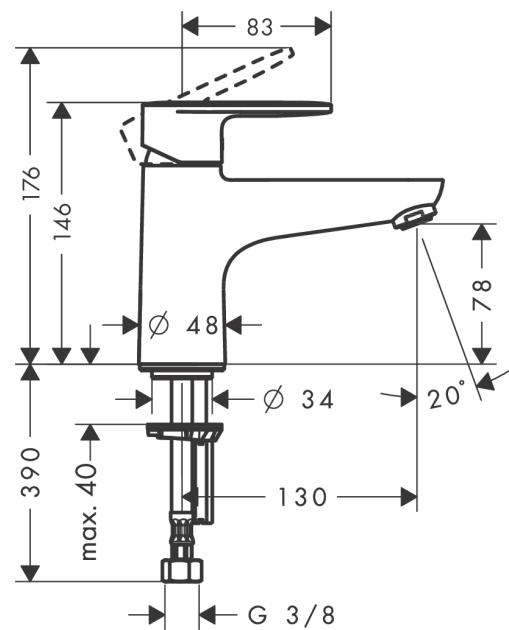

Vernis Blend

Смеситель для ванны, однорычажный Monotrou

Поверхности : хром Артикулный номер: 71443000

Описание

Характеристики

- выступ 130 мм
- вид соединения: соединительные шланги G 3/8
- тип струи смесителя: обычная струя
- максимальный расход воды при 3 бар: 20 л/мин
- керамический узел смешивания
- регулируемое ограничение температуры

Продукт

Чертеж

График расхода воды