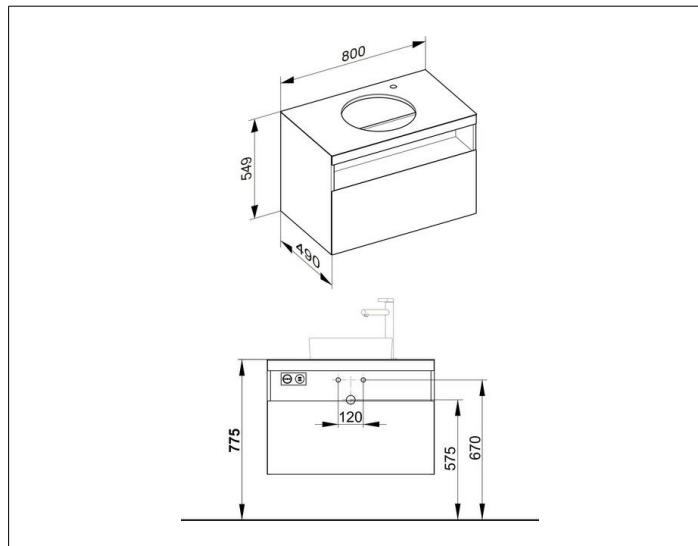

Stageline**32865XX0100** Тумба под умывальник**ИЗДЕЛИЕ****ЧЕРТЕЖ****ОПИСАНИЕ ИЗДЕЛИЯ**

подходит к керамическому умывальнику
арт. 32880, 1 выдвижной фронтальный ящик с доводчиком,
отверстие под смеситель справа, 35 мм
с освещением, розетка и Двойная точка зарядки USB
вкл. пластиковый сифон 1 1/4 x 32

ОБОРУДОВАНИЕ

- 1 антискользящий коврик

ПОВЕРХНОСТЬ

18, 30, 97

ГАБАРИТЫ

800 x 550 x 490 mm