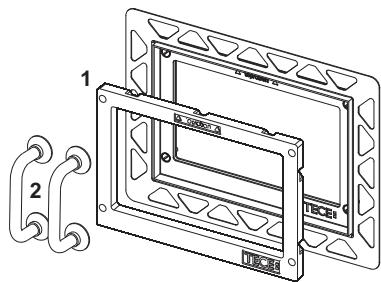

Монтажная рамка для монтажа на уровне стены

номенклатурный номер : 9240647

Цвет: Черный, глянцевый
 Выставочные образцы: Да
 К 1: 1 шт.
 К 2: 20 шт.

описание:

Монтажный комплект для установки стеклянных панелей смыва унитаза TECEloop, TECEsquare, TECElux Mini, а также TECElow на уровне стены.

Рамка для облицовки стеновой плиткой с регулированием глубины в диапазоне 5–18 мм (18–33 мм с использованием регулировочных болтов арт. 9820181). В комплект входит инструмент для монтажа/демонтажа панели смыва.

Монтажную рамку необходимо установить до облицовки стены!

данные о продажах:

наименование товара: Монтажная рамка TECE для установки панели смыва на уровне стены, черная

Группа товаров: 904

Группа продукции: 2009040120

Чертежи:

Запасные части:

- | | | |
|---|---------|--|
| 1 | 9820196 | Опорная рамка панели смыва для унитаза для монтажа на уровне стены |
| 2 | 9820180 | Ручки для демонтажа панели смыва, 2 шт. |