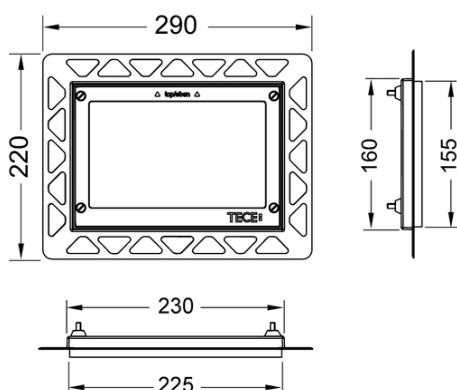

Рамка для облицовки стеновой плиткой с регулированием глубины в диапазоне 5–18 мм (18–33 мм с использованием регулировочных болтов арт. 9820181). В комплект входит инструмент для монтажа/демонтажа панели смыва.

Монтажную рамку необходимо установить до облицовки стены!

данные о продажах:

наименование товара: Монтажная рамка TECE для установки панели смыва на уровне стены, черная

Группа товаров: 904

Группа продукции: 2009040120

Чертежи:

Запасные части:

- | | | |
|---|---------|--|
| 1 | 9820196 | Опорная рамка панели смыва для унитаза для монтажа на уровне стены |
| 2 | 9820180 | Ручки для демонтажа панели смыва, 2 шт. |