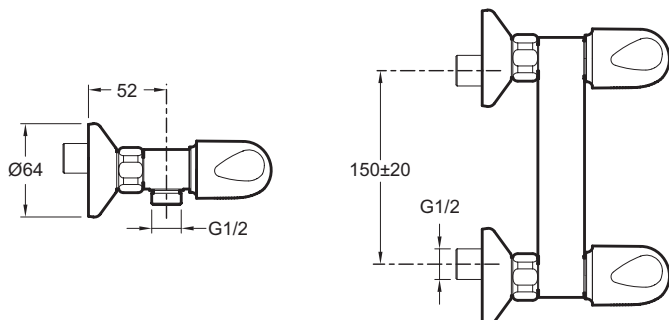

E71923

Коллекция: GALEO CD

Отделка*:

CP - Хром

Преимущества при монтаже

- Простая установка: соединители и настенные крепежи

Технические характеристики

- ВЕС: 1,1 кг
- ТИП: Двурывчажний
- ПОДКЛЮЧЕНИЕ: С соединителями и настенными крепежами
- РАЗМЕТКА ОТВЕРСТИЙ: 150 ± 20 мм
- ОДНОРЫЧАЖНЫЙ СМЕСИТЕЛЬ: 0
- ГАРАНТИЯ НА ОТДЕЛКУ: 0
- ТИП УСТАНОВКИ: Крепление к стене
- РАСХОД ВОДЫ: 14 л/мин при давлении 3 бар
- МЕХАНИЗМ: Кран-буксы с керамическим диском
- СЛИВ: 0
- УСТАНОВКА: 2 отверстия
- Обратный клапан на выходе для душа

Технический чертёж

Спецификация продукта: Настенный смеситель для душа. E71923. Коллекция: GALEO CD. ВЕС: 1,1 кг. ТИП УСТАНОВКИ: Крепление к стене. ТИП: Двурывчажний. РАСХОД ВОДЫ: 14 л/мин при давлении 3 бар. ПОДКЛЮЧЕНИЕ: С соединителями и настенными крепежами. МЕХАНИЗМ: Кран-буксы с керамическим диском. РАЗМЕТКА ОТВЕРСТИЙ: 150 ± 20 мм. СЛИВ: 0. ОДНОРЫЧАЖНЫЙ СМЕСИТЕЛЬ: 0. УСТАНОВКА: 2 отверстия. ГАРАНТИЯ НА ОТДЕЛКУ: 0. Обратный клапан на выходе для душа.