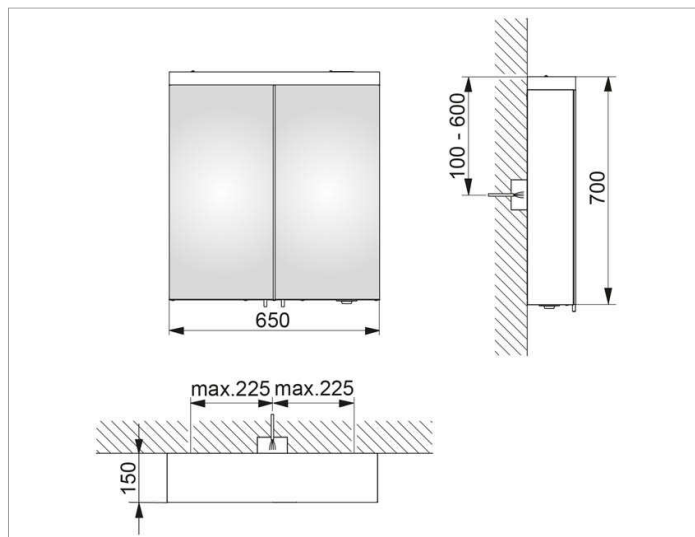

Royal Reflex.2

24202171301 Зеркальный шкаф

ИЗДЕЛИЕ**ЧЕРТЕЖ****ОПИСАНИЕ ИЗДЕЛИЯ**

2 поворотные дверцы с хрустальным двойным зеркалом,
боковины корпуса зеркальные

Управление:

внешняя панель управления с функциями:

серебристый анодированный

Габариты

650 x 700 x 150 mm