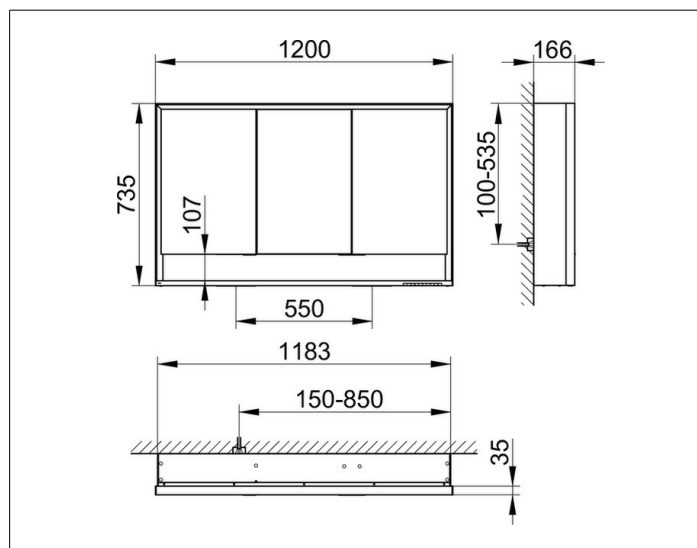

**Royal Lumos**

14305171303 Зеркальный шкаф

**ИЗДЕЛИЕ****ЧЕРТЕЖ****ОПИСАНИЕ ИЗДЕЛИЯ**

для монтажа на стене  
 бесступенчатая настройка тона подсветки от 2700 Кельвин (теплая белая) до 6500 Кельвин (дневной свет),  
 3 поворотные дверцы с двусторонним озеркаливанием стекла, корпус из анодированного серебристого алюминия,  
 боковины корпуса из белого лакированного стекла,  
 задняя стенка зеркальная

серебристый анодированный

**ГАБАРИТЫ**

1200 x 735 x 165 mm