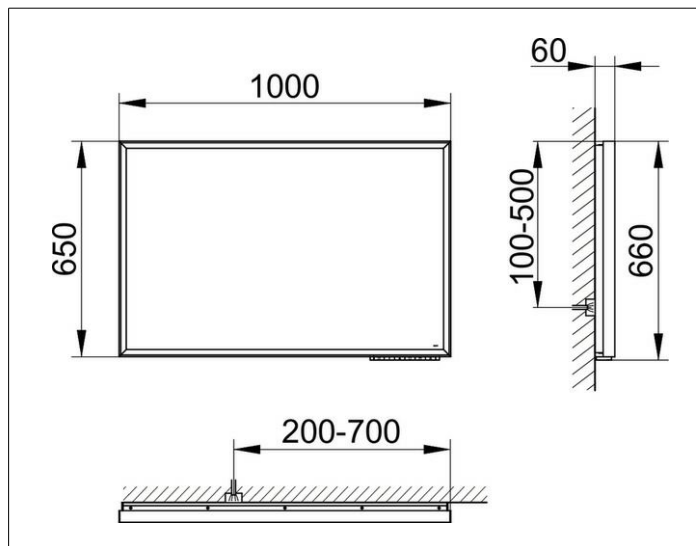

Royal Lumos

14598173503 Зеркало с подсветкой

ИЗДЕЛИЕ**ЧЕРТЕЖ****ОПИСАНИЕ ИЗДЕЛИЯ**

с подогревом зеркала,
бесступенчатая настройка тона подсветки от 2700
Кельвин (теплая белая) до 6500 Кельвин (дневной свет),
обрамление из алюминия, серебристый анодированный

включаются/выключаются

бесступенчатый реостат/диммер

EEK: C ,

ПОВЕРХНОСТЬ

60 Watt + 65 Watt

ГАБАРИТЫ

1000 x 650 x 60 mm