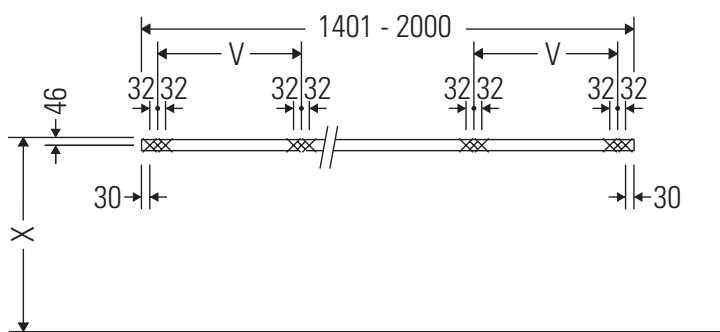

DuraStyle

DS 107C

Инструкция по монтажу

V = согласно нормам столешницы

Соблюдайте все дополнительные инструкции по монтажу!

Указания по применению

Серия мебели для ванной комнаты соответствует действующим нормам и директивам на момент поставки и сконструирована для использования в ванных комнатах. Непосредственное орошение водой, например, во время мытья под душем следует избегать.

Консоль не предусмотрена для монтажа снизу для полувстраиваемых и встраиваемых умывальников.

Керамические изделия шире 600 мм должны крепиться к стене.

Мы оставляем за собой право на техническое усовершенствование и визуальные изменения изображенных изделий.