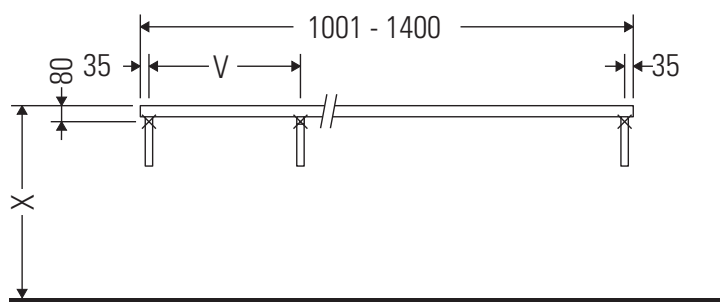

DuraStyle

DS 107C

Инструкция по монтажу

V = согласно нормам столешницы

Соблюдайте все дополнительные инструкции по монтажу!

Указания по применению

Серия мебели для ванной комнаты соответствует действующим нормам и директивам на момент поставки и сконструирована для использования в ванных комнатах. Непосредственное орошение водой, например, во время мытья под душем следует избегать.

Консоль не предусмотрена для монтажа снизу для полувстраиваемых и встраиваемых умывальников.

Керамические изделия шире 600 мм должны крепиться к стене.

Мы оставляем за собой право на техническое усовершенствование и визуальные изменения изображенных изделий.