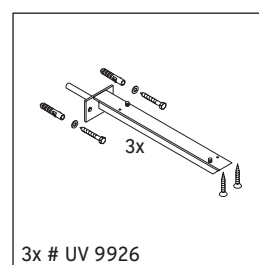

DuraStyle

DS 107C

Инструкция по монтажу

V = согласно нормам столешницы

Соблюдайте все дополнительные инструкции по монтажу!

Указания по применению

Серия мебели для ванной комнаты соответствует действующим нормам и директивам на момент поставки и сконструирована для использования в ванных комнатах. Непосредственное орошение водой, например, во время мытья под душем следует избегать.

Консоль не предусмотрена для монтажа снизу для полувстраиваемых и встраиваемых умывальников.

Керамические изделия шире 600 мм должны крепиться к стене.

Мы оставляем за собой право на техническое усовершенствование и визуальные изменения изображенных изделий.