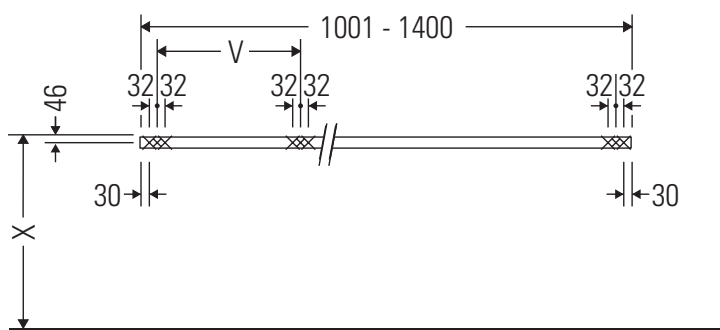

DuraStyle

DS 107C

Инструкция по монтажу

V = согласно нормам столешницы

Соблюдайте все дополнительные инструкции по монтажу!

Указания по применению

Серия мебели для ванной комнаты соответствует действующим нормам и директивам на момент поставки и сконструирована для использования в ванных комнатах. Непосредственное орошение водой, например, во время мытья под душем следует избегать.

Консоль не предусмотрена для монтажа снизу для полувстраиваемых и встраиваемых умывальников.

Керамические изделия шире 600 мм должны крепиться к стене.

Мы оставляем за собой право на техническое усовершенствование и визуальные изменения изображенных изделий.