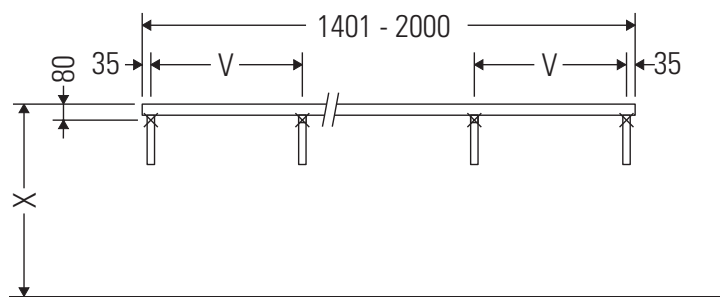

DuraStyle

DS 107C

Инструкция по монтажу

V = согласно нормам столешницы

Соблюдайте все дополнительные инструкции по монтажу!

Указания по применению

Серия мебели для ванной комнаты соответствует действующим нормам и директивам на момент поставки и сконструирована для использования в ванных комнатах. Непосредственное орошение водой, например, во время мытья под душем следует избегать.

Консоль не предусмотрена для монтажа снизу для полувстраиваемых и встраиваемых умывальников.

Керамические изделия шире 600 мм должны крепиться к стене.

Мы оставляем за собой право на техническое усовершенствование и визуальные изменения изображенных изделий.