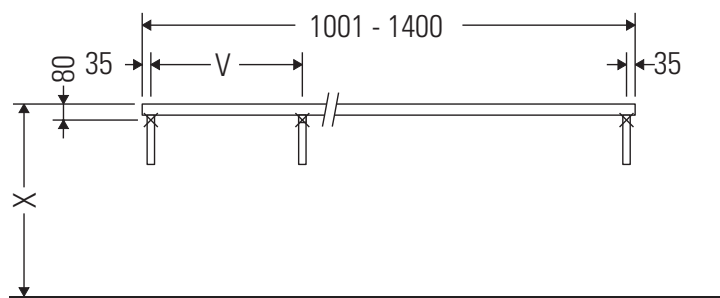

DuraStyle

DS 107C

Инструкция по монтажу

V = согласно нормам столешницы

Соблюдайте все дополнительные инструкции по монтажу!

Указания по применению

Серия мебели для ванной комнаты соответствует действующим нормам и директивам на момент поставки и сконструирована для использования в ванных комнатах. Непосредственное орошение водой, например, во время мытья под душем следует избегать.

Консоль не предусмотрена для монтажа снизу для полувстраиваемых и встраиваемых умывальников.

Керамические изделия шире 600 мм должны крепиться к стене.

Мы оставляем за собой право на техническое усовершенствование и визуальные изменения изображенных изделий.