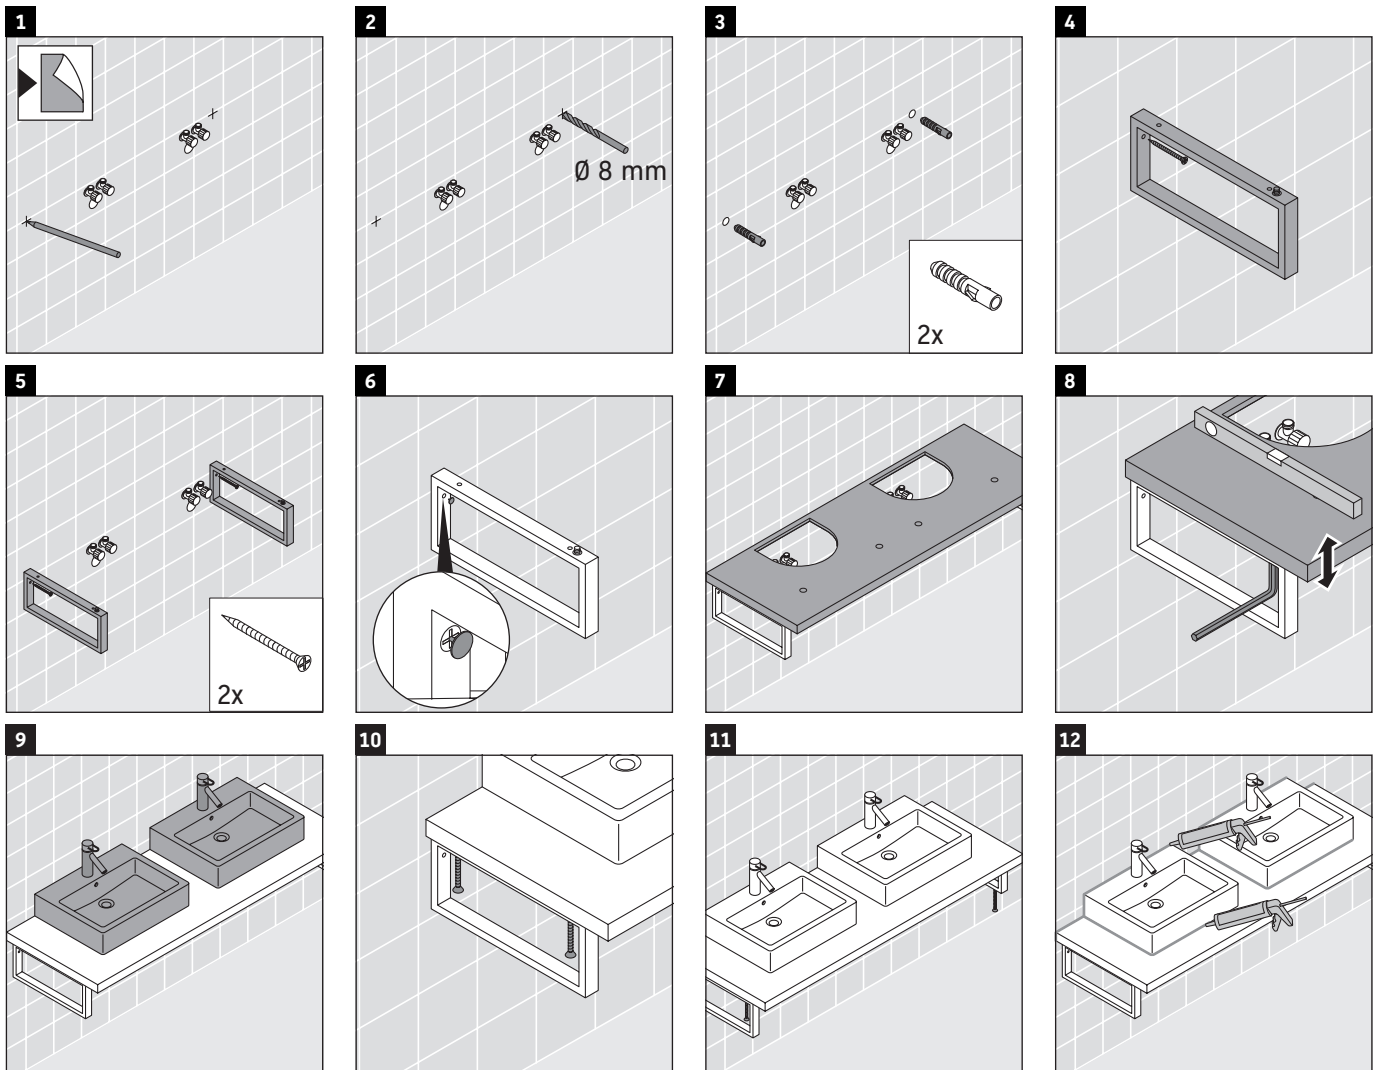

## Инструкция по монтажу

Соблюдайте все дополнительные инструкции по монтажу!

2x # UV 9903

Консоль не предусмотрена для монтажа снизу для полувстраиваемых и встраиваемых умывальников.

Керамические изделия шире 600 мм должны крепиться к стене.

Мы оставляем за собой право на техническое усовершенствование и визуальные изменения изображенных изделий.