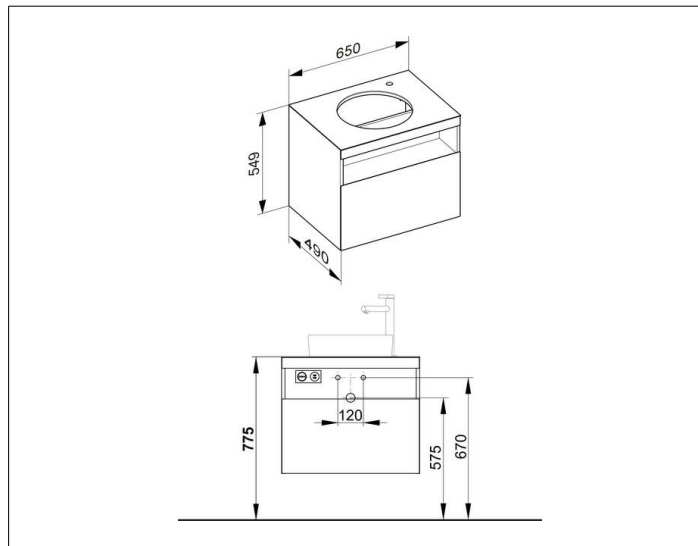

Stageline**32855YY0100 Тумба под умывальник****ИЗДЕЛИЕ****ЧЕРТЕЖ****ОПИСАНИЕ ИЗДЕЛИЯ**

подходит к керамическому умывальнику
арт. 32880, 1 выдвижной фронтальный ящик с доводчиком,
отверстие под смеситель справа, 35 мм
с освещением, розетка и Двойная точка зарядки USB
вкл. пластиковый сифон 1 1/4 x 32

ОБОРУДОВАНИЕ

- 1 антискользящий коврик

ПОВЕРХНОСТЬ

29

ГАБАРИТЫ

650 x 550 x 490 mm