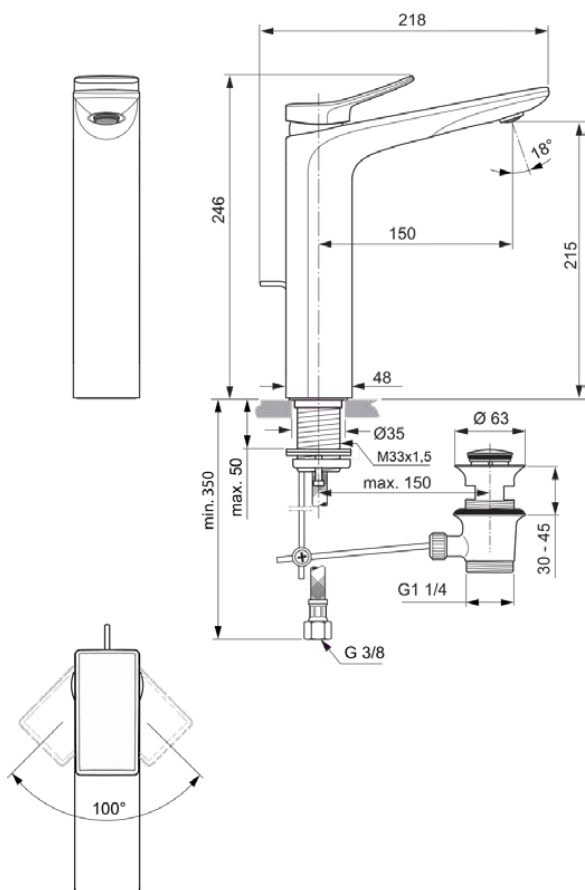

CONCA

BC757AA

CONCA | Смеситель для раковины 48x218x246 mm, 150 mm проекция излива в покрытии хром, 5 l/min (3 bar), с сифоном | Выпрямитель струи, Ограничитель Ecoflow, EPD, Картридж FirmaFlow, Покрытие SmartShine

Фото и схема

Общая информация

Тип изделия:	Смесители для умывальника
Подтип изделия:	Смеситель для раковины
Бренд:	Ideal Standard
Коллекция:	CONCA
Дизайнер:	Palomba Serafini Associati
Colour:	AA - Хром
Эффект обработки поверхности:	Глянцевые
Высота (мм):	246
Ширина (мм):	48
Длина / Проекция (мм):	218
Способ крепления:	Стержневое крепление
Вес нетто (кг):	2.42
EAN-код:	3800861084716