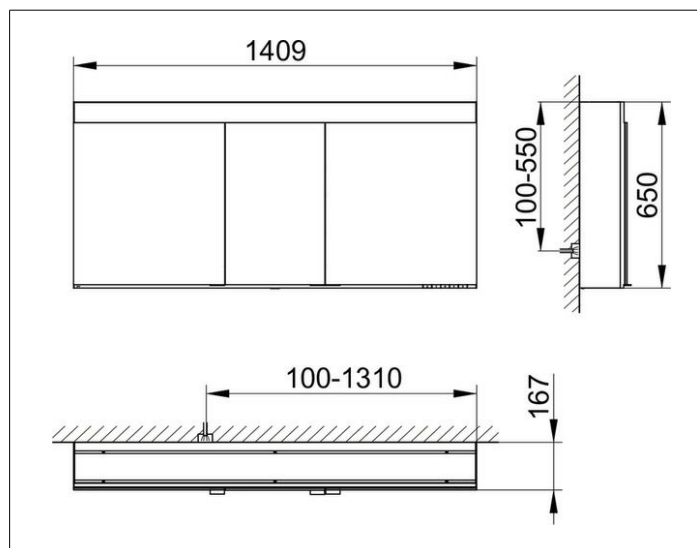

Edition 400

21553171301 Зеркальный шкаф

ИЗДЕЛИЕ**ЧЕРТЕЖ****ОПИСАНИЕ ИЗДЕЛИЯ**

для монтажа на стене
с подогревом,
бесступенчатая настройка тона подсветки от 2700
Кельвин (теплая белая) до 6500 Кельвин (дневной свет),
3 поворотные двойные зеркальные дверцы из хрустального
стекла, корпус из анодированного серебристого алюминия,
задняя стенка зеркальная

ПОВЕРХНОСТЬ

серебристый анодированный

ГАБАРИТЫ

1410 x 650 x 167 mm