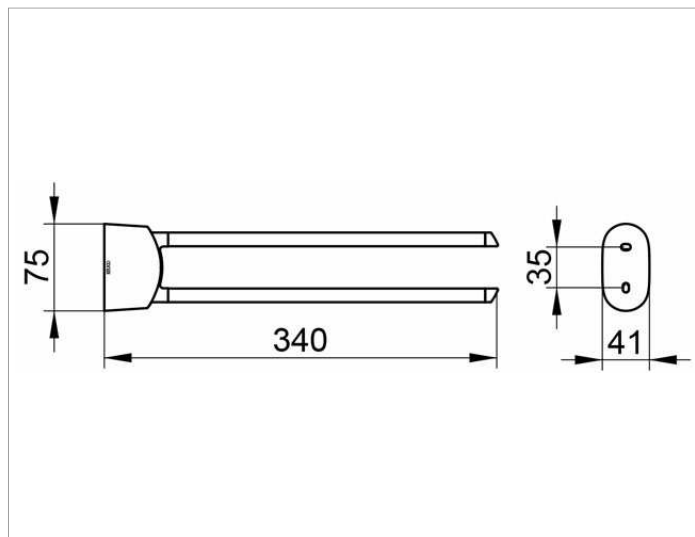

Elegance

11620010000 Полотенцедержатель

ИЗДЕЛИЕ

ЧЕРТЕЖ

ОПИСАНИЕ ИЗДЕЛИЯ

двойной, поворотный

поверхность

хром

Габариты

340 mm

спецификации

KEUCO ELEGANCE Towel holder 11620010000

Chrome-plated Towel hook with an elegant shape, slightly shaped surface with a timeless design, two arms, swiveling

Projection: 13-3/8"

The Towel hook will be discretely mounted incl. corrosion-free mounting material