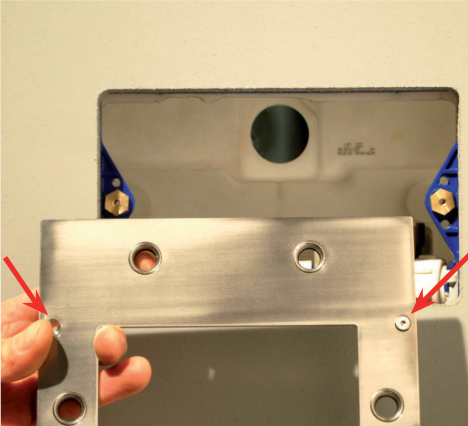

Placca di comando per cassette di scarico compatibile con GEBERIT, SIGMA 8, SIGMA12
- Senza fissaggi a vista

WC flush plate compatible with GEBERIT, SIGMA 8, SIGMA12
- Without visible fastening elements

Plaque de commande pour boîtier d'écoulement compatible avec GEBERIT, SIGMA 8, SIGMA12
- Sans fixations visibles

Betätigungsfeld für die Wasserspülung Kompatibel mit GEBERIT, SIGMA 8, SIGMA12
- Ohne Befestigungselemente einsehbar

Placa de control para el lavado de cisternas compatibles con GEBERIT, SIGMA 8, SIGMA12
- No fijación visible

1.

2.

3.

4.

5.

6.

Art. 8402