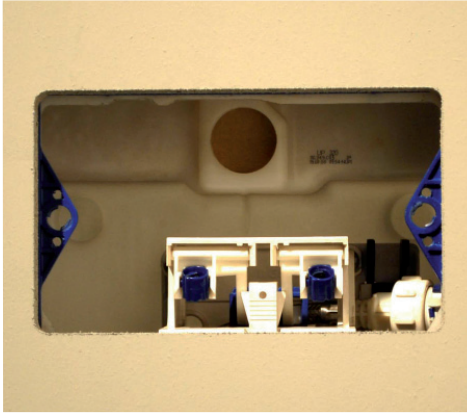

Istruzioni / Instructions / Instructions De Montage / Bedienungsanleitung / Instrucciones

ART. 8402

ART. 8403

Contenuto della confezione / Package Contents / Contenu de l'emballage / Packungsinhalt / Contenido del paquete

Placca di comando per cassette di scarico compatibile con GEBERIT, SIGMA 8, SIGMA12
- Senza fissaggi a vista

WC flush plate compatible with GEBERIT, SIGMA 8, SIGMA12
- Without visible fastening elements

Plaque de commande pour boîtier d'écoulement compatible avec GEBERIT, SIGMA 8, SIGMA12
- Sans fixations visibles

Betätigungsfeld für die Wasserspülung Kompatibel mit GEBERIT, SIGMA 8, SIGMA12
- Ohne Befestigungselemente einsehbar

Placa de control para el lavado de cisternas compatibles con GEBERIT, SIGMA 8, SIGMA12
- No fijación visible

1.

2.

3.

4.

5.

6.

Art. 8402