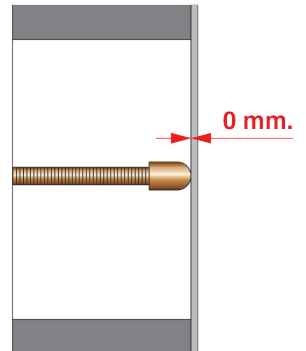

Placa de control para el lavado de cisternas compatibles con GEBERIT, SIGMA 8, SIGMA12
- No fijación visible

1.

2.

3.

4.

5.

6.

Art. 8402