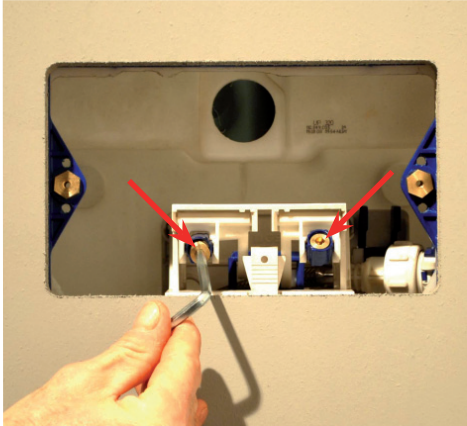

Placca di comando per cassette di scarico compatibile con GEBERIT, SIGMA 8, SIGMA12
- Senza fissaggi a vista

WC flush plate compatible with GEBERIT, SIGMA 8, SIGMA12
- Without visible fastening elements

Plaque de commande pour boîtier d'écoulement compatible avec GEBERIT, SIGMA 8, SIGMA12
- Sans fixations visibles

Betätigungsfeld für die Wasserspülung Kompatibel mit GEBERIT, SIGMA 8, SIGMA12
- Ohne Befestigungselemente einsehbar

Placa de control para el lavado de cisternas compatibles con GEBERIT, SIGMA 8, SIGMA12
- No fijación visible

1.

2.

3.

4.

5.

6.

Art. 8402