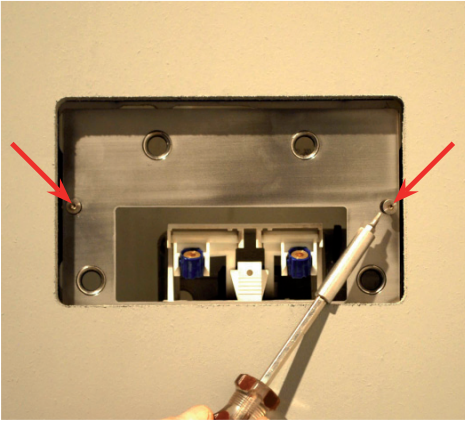

Placca di comando per cassette di scarico compatibile con GEBERIT, SIGMA 8, SIGMA12
- Senza fissaggi a vista

WC flush plate compatible with GEBERIT, SIGMA 8, SIGMA12
- Without visible fastening elements

Plaque de commande pour boîtier d'écoulement compatible avec GEBERIT, SIGMA 8, SIGMA12
- Sans fixations visibles

Betätigungsfeld für die Wasserspülung Kompatibel mit GEBERIT, SIGMA 8, SIGMA12
- Ohne Befestigungselemente einsehbar

Placa de control para el lavado de cisternas compatibles con GEBERIT, SIGMA 8, SIGMA12
- No fijación visible

1.

2.

3.

4.

5.

6.

Art. 8402