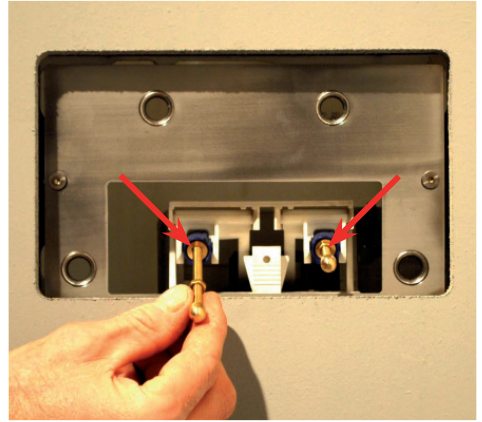

Placca di comando per cassette di scarico compatibile con GEBERIT, SIGMA 8, SIGMA12
- Senza fissaggi a vista

WC flush plate compatible with GEBERIT, SIGMA 8, SIGMA12
- Without visible fastening elements

Plaque de commande pour boîtier d'écoulement compatible avec GEBERIT, SIGMA 8, SIGMA12
- Sans fixations visibles

Betätigungsfeld für die Wasserspülung Kompatibel mit GEBERIT, SIGMA 8, SIGMA12
- Ohne Befestigungselemente einsehbar

Placa de control para el lavado de cisternas compatibles con GEBERIT, SIGMA 8, SIGMA12
- No fijación visible

1.

2.

3.

4.

5.

6.

Art. 8402