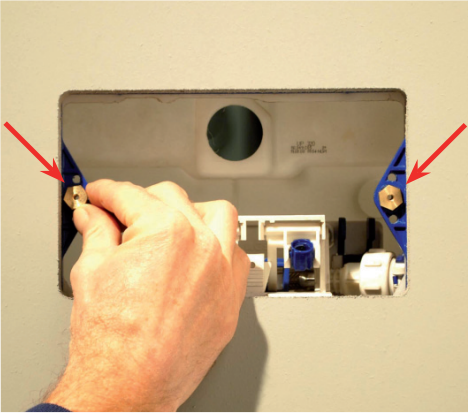

Placca di comando per cassette di scarico compatibile con GEBERIT, SIGMA 8, SIGMA12
- Senza fissaggi a vista

WC flush plate compatible with GEBERIT, SIGMA 8, SIGMA12
- Without visible fastening elements

Plaque de commande pour boîtier d'écoulement compatible avec GEBERIT, SIGMA 8, SIGMA12
- Sans fixations visibles

Betätigungsfeld für die Wasserspülung Kompatibel mit GEBERIT, SIGMA 8, SIGMA12
- Ohne Befestigungselemente einsehbar

Placa de control para el lavado de cisternas compatibles con GEBERIT, SIGMA 8, SIGMA12
- No fijación visible

1.

2.

3.

4.

5.

6.

Art. 8402