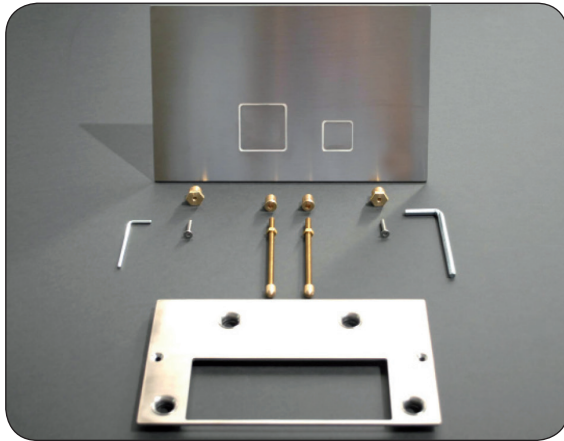

Istruzioni / Instructions / Instructions De Montage / Bedienungsanleitung / Instrucciones

ART. 8402

ART. 8403

Contenuto della confezione / Package Contents / Contenu de l'emballage / Packungsinhalt / Contenido del paquete

Placca di comando per cassette di scarico compatibile con GEBERIT, SIGMA 8, SIGMA12
- Senza fissaggi a vista

WC flush plate compatible with GEBERIT, SIGMA 8, SIGMA12
- Without visible fastening elements

Plaque de commande pour boîtier d'écoulement compatible avec GEBERIT, SIGMA 8, SIGMA12
- Sans fixations visibles

Betätigungsfeld für die Wasserspülung Kompatibel mit GEBERIT, SIGMA 8, SIGMA12
- Ohne Befestigungselemente einsehbar

Placa de control para el lavado de cisternas compatibles con GEBERIT, SIGMA 8, SIGMA12
- No fijación visible

1.

2.

3.

4.

5.

6.

Art. 8402