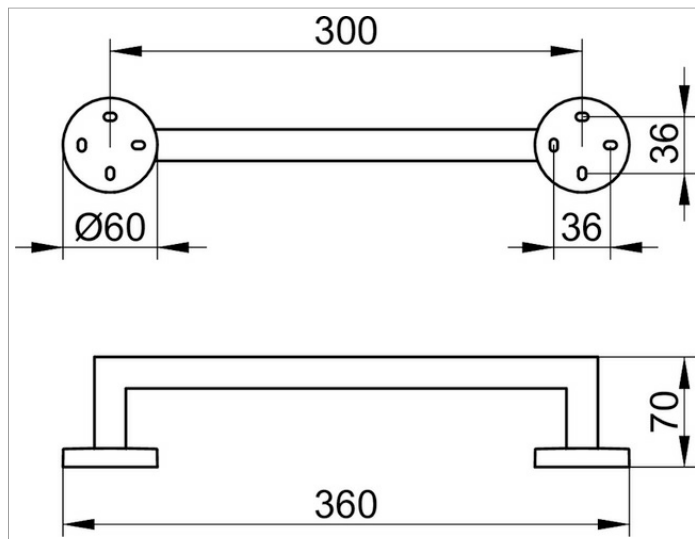

Edition 90

19007010000 Поручень

ИЗДЕЛИЕ

ЧЕРТЕЖ

поверхность

хром

Габариты

360 mm