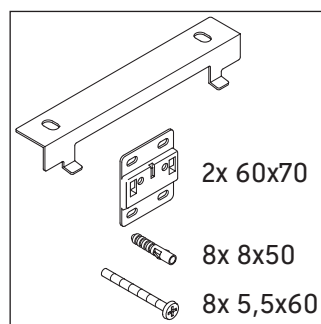

Happy D.2 Plus

HP 4347

Инструкция по монтажу

Указания по применению

Серия мебели для ванной комнаты соответствует действующим нормам и директивам на момент поставки и сконструирована для использования в ванных комнатах. Непосредственное орошение водой, например, во время мытья под душем следует избегать.