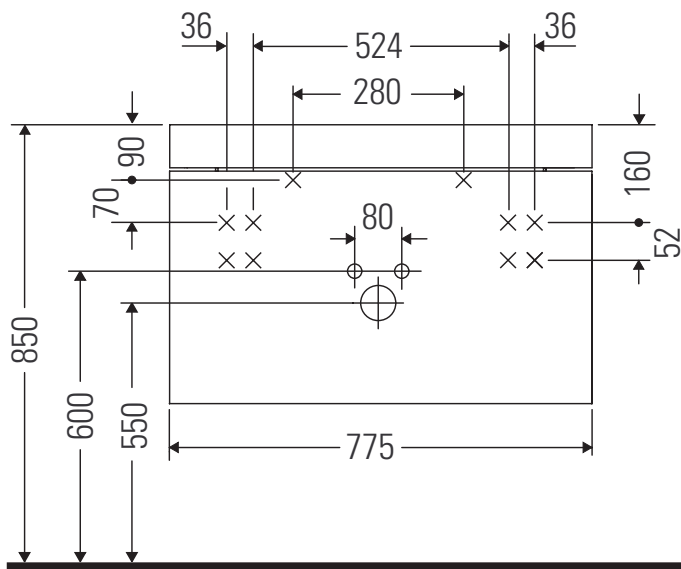

Happy D.2 Plus

HP 4347

Инструкция по монтажу

Указания по применению

Серия мебели для ванной комнаты соответствует действующим нормам и директивам на момент поставки и сконструирована для использования в ванных комнатах. Непосредственное орошение водой, например, во время мытья под душем следует избегать.