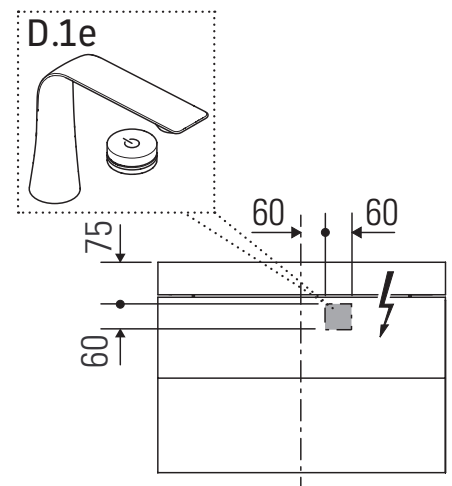

Happy D.2 Plus

HP 4347

Инструкция по монтажу

Указания по применению

Серия мебели для ванной комнаты соответствует действующим нормам и директивам на момент поставки и сконструирована для использования в ванных комнатах. Непосредственное орошение водой, например, во время мытья под душем следует избегать.