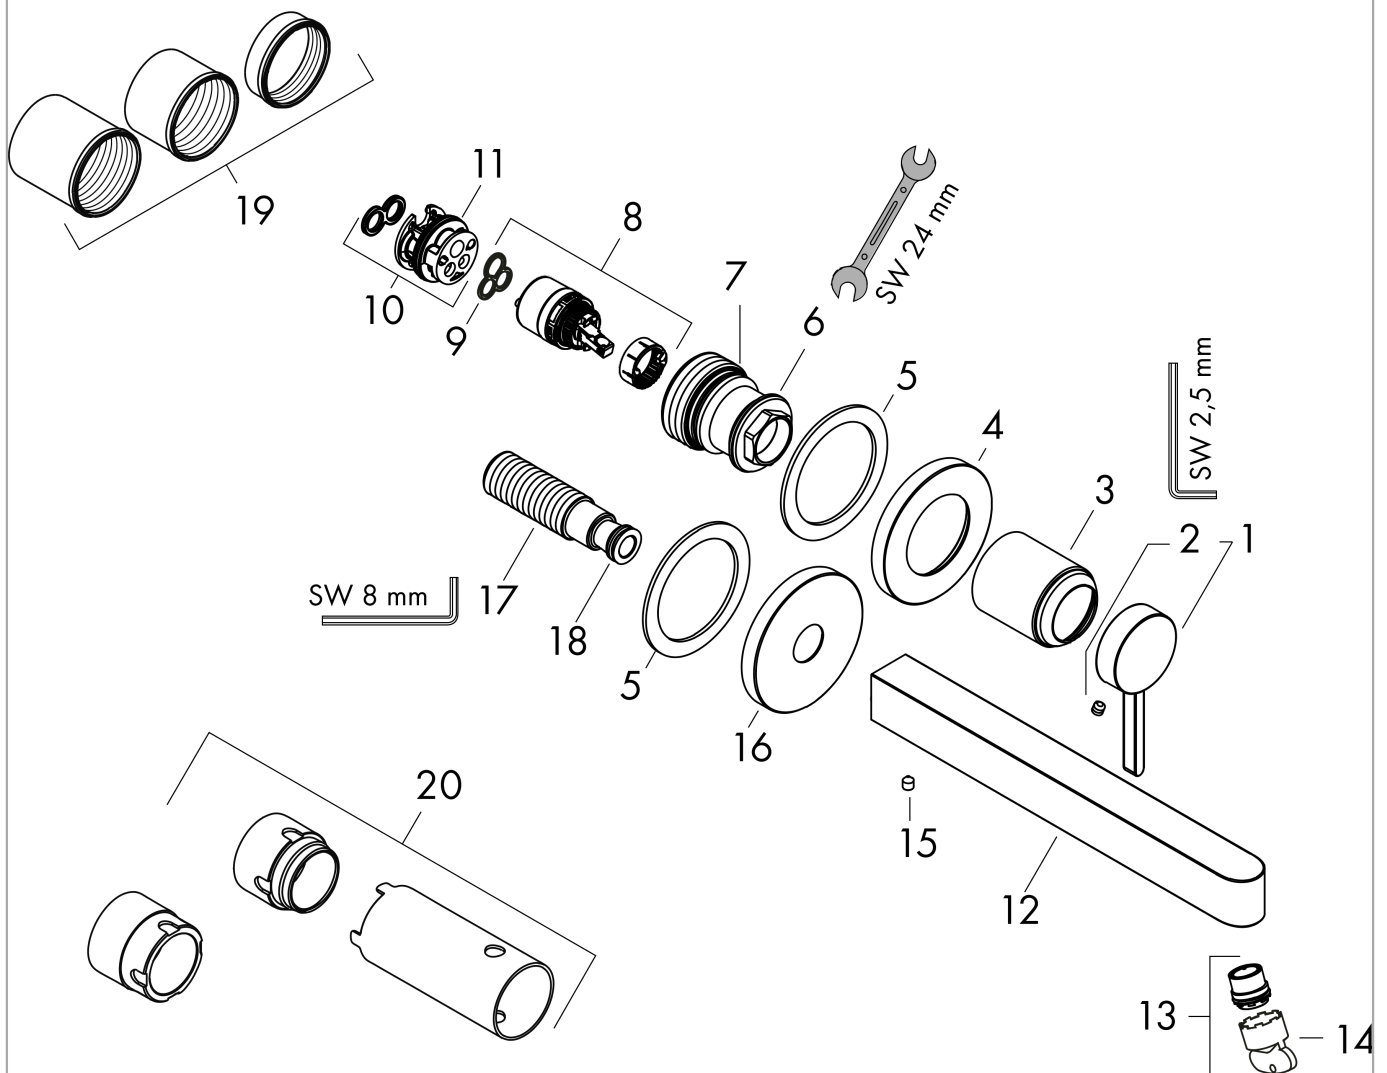

Finoris

Смеситель для раковины, однорычажный, скрытого монтажа, настенный, с изливом 22,8 см

Поверхности : хром Артикульный номер: 76050000

Описание

Характеристики

- состоит из: смеситель для раковины, однорычажный, скрытого монтажа, настенный, слив/перелив
- выступ 228 мм
- тип струи: ламинарная струя
- максимальный расход воды при 3 бар: 5 л/мин
- Керамический картридж
- подходит для проточных водонагревателей
- сливной набор без опции перекрытия стока
- материал сливного набора: металл
- вид соединения: скрытая часть
- с возможностью размещения рукоятки справа или слева

Технология

Награды за дизайн

reddot winner 2021

Продукт

Чертеж

График расхода воды

Finoris

Смеситель для раковины, однорычажный, скрытого монтажа, настенный, с изливом 22,8 см

Поверхности : хром Артикульный номер: 76050000

Покомпонентное изображение

Год выпуска: >06/21

Finoris

Смеситель для раковины, однорычажный, скрытого монтажа, настенный, с изливом 22,8 см

Поверхности : **хром** Артикульный номер: **76050000****Перечень запасных частей**

Год выпуска: >06/21

Позиция	Описание	Артикульный номер	PC	PU
1	handle	93986000	-	1
2	hollow set screw M5x5	98446000	-	1
3	sleeve	93989000	-	1
4	escutcheon for handle	93988000	-	1
5	washer	97600000	-	1
6	nut	93141000	-	1
7	O-ring 34x2	98383000	-	1
8	cartridge, assy	93760000	-	1
9	seal	98865000	-	1
10	adapter for cartridge	95634000	-	1
11	O-ring 26x2	98147000	-	1
12	spout 225 mm	93985000	-	1
13	spray former	93973000	-	1
14	special tool	98987000	-	1
15	hollow set screw M5x6	97768000	-	1
16	escutcheon for spout	93987000	-	1
17	connecting thread G½	95626000	-	1
18	O-ring 13x2	98128000	-	1
19	fixing set	97971000	-	1
20	extension set 25 mm for 13622180	31971000	-	1