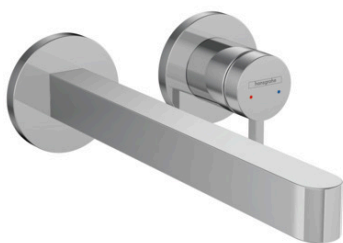

Finoris

Смеситель для раковины, однорычажный, скрытого монтажа, настенный, с изливом 22,8 см

Поверхности : хром Артикульный номер: 76050000

Описание

Характеристики

- состоит из: смеситель для раковины, однорычажный, скрытого монтажа, настенный, слив/перелив
- выступ 228 мм
- тип струи: ламинарная струя
- максимальный расход воды при 3 бар: 5 л/мин
- Керамический картридж
- подходит для проточных водонагревателей
- сливной набор без опции перекрытия стока
- материал сливного набора: металл
- вид соединения: скрытая часть
- с возможностью размещения рукоятки справа или слева

Технология

Награды за дизайн

reddot winner 2021

Продукт

Чертеж

График расхода воды

Finoris

Смеситель для раковины, однорычажный, скрытого монтажа, настенный, с изливом 22,8 см

Поверхности : хром Артикульный номер: 76050000

Покомпонентное изображение

Год выпуска: >06/21

Finoris

Смеситель для раковины, однорычажный, скрытого монтажа, настенный, с изливом 22,8 см

Поверхности : **хром** Артикульный номер: **76050000****Перечень запасных частей**