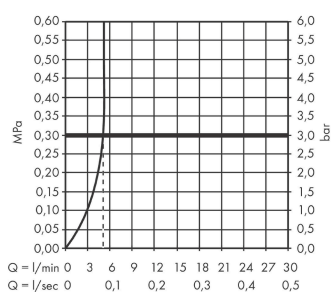

Finoris

Смеситель для раковины, однорычажный, скрытого монтажа, настенный, с изливом 22,8 см

Поверхности : хром Артикульный номер: 76050000

Описание

Характеристики

- состоит из: смеситель для раковины, однорычажный, скрытого монтажа, настенный, слив/перелив
- выступ 228 мм
- тип струи: ламинарная струя
- максимальный расход воды при 3 бар: 5 л/мин
- Керамический картридж
- подходит для проточных водонагревателей
- сливной набор без опции перекрытия стока
- материал сливного набора: металл
- вид соединения: скрытая часть
- с возможностью размещения рукоятки справа или слева

Технология

Награды за дизайн

reddot winner 2021

Продукт

Чертеж

График расхода воды

Finoris

Смеситель для раковины, однорычажный, скрытого монтажа, настенный, с изливом 22,8 см