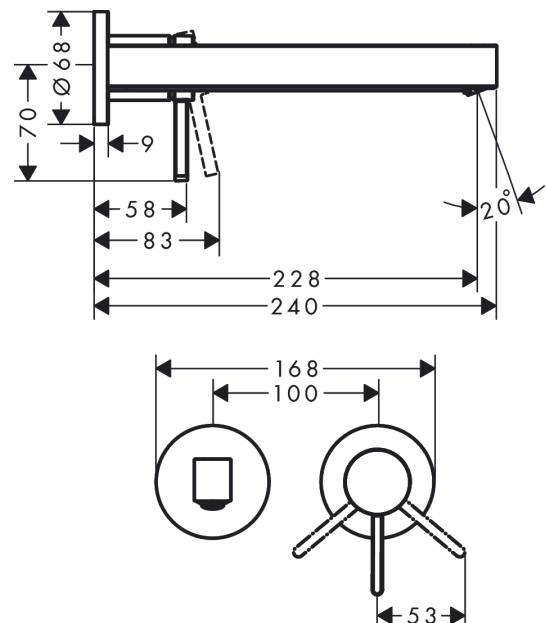

Finoris

Смеситель для раковины, однорычажный, скрытого монтажа, настенный, с изливом 22,8 см

Поверхности : хром Артикульный номер: 76050000

Описание

Характеристики

- состоит из: смеситель для раковины, однорычажный, скрытого монтажа, настенный, слив/перелив
- выступ 228 мм
- тип струи: ламинарная струя
- максимальный расход воды при 3 бар: 5 л/мин
- Керамический картридж
- подходит для проточных водонагревателей
- сливной набор без опции перекрытия стока
- материал сливного набора: металл
- вид соединения: скрытая часть
- с возможностью размещения рукоятки справа или слева

Технология

Награды за дизайн

reddot winner 2021

Продукт

Чертеж

График расхода воды

Finoris

Смеситель для раковины, однорычажный, скрытого монтажа, настенный, с изливом 22,8 см

Поверхности : хром Артикульный номер: 76050000

Покомпонентное изображение

Год выпуска: >06/21

Finoris

Смеситель для раковины, однорычажный, скрытого монтажа, настенный, с изливом 22,8 см

Поверхности : **хром** Артикульный номер: **76050000****Перечень запасных частей**

Год выпуска: >06/21

Позиция	Описание	Артикульный номер	PC	PU
1	handle	93986000	-	1
2	hollow set screw M5x5	98446000	-	1
3	sleeve	93989000	-	1
4	escutcheon for handle	93988000	-	1
5	washer	97600000	-	1
6	nut	93141000	-	1
7	O-ring 34x2	98383000	-	1
8	cartridge, assy	93760000	-	1
9	seal	98865000	-	1
10	adapter for cartridge	95634000	-	1
11	O-ring 26x2	98147000	-	1
12	spout 225 mm	93985000	-	1
13	spray former	93973000	-	1
14	special tool	98987000	-	1
15	hollow set screw M5x6	97768000	-	1
16	escutcheon for spout	93987000	-	1
17	connecting thread G½	95626000	-	1
18	O-ring 13x2	98128000	-	1
19	fixing set	97971000	-	1
20	extension set 25 mm for 13622180	31971000	-	1