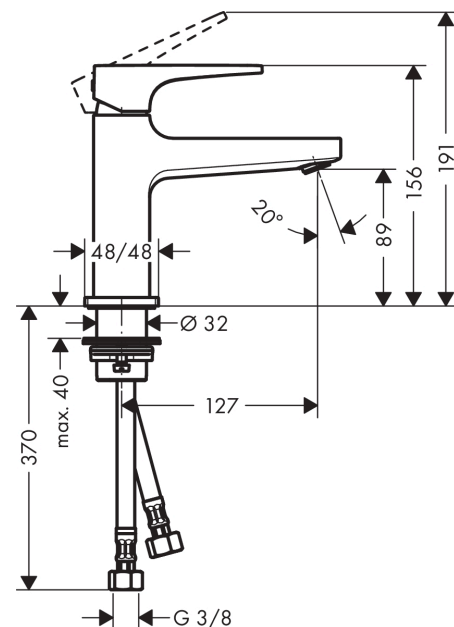

Metropol

Смеситель для раковины 100, однорычажный, для маленькой раковины, с рычаговой ручкой, со сливным клапаном Push-Open

Поверхности : полир. золото Артикулный номер: 32500990

Описание

Характеристики

- состоит из: однорычажный смеситель для раковины, слив/перелив
- ComfortZone 100
- выступ 127 мм
- обычная струя
- расход воды при 3 барах: 5 л/мин
- керамический узел смешивания
- регулируемое ограничение температуры
- подходит для проточных водонагревателей
- сливной клапан Push-Open G 1 ¼
- материал сливного набора: металл
- вид соединения: соединительные шланги G ¾

Технология

Награды за дизайн

Продукт

Чертеж

График расхода воды