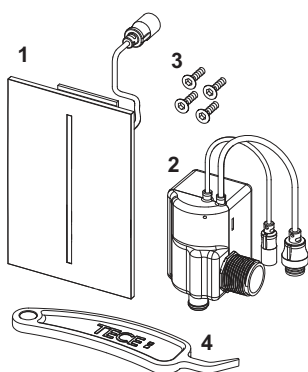

- Магнитный клапан с грязевым фильтром
- Сверхплоская прикручиваемая панель с датчиком обнаружения
- Крепежные элементы
- Ключ для программирования

Подходит для монтажа на уровне стены вместе с монтажной рамкой TECEfilo.

Размеры (ш x в x г): 100 x 150 x 5 мм

данные о продажах:

наименование товара: Электронная панель смыва писсуара TECEfilo, пластик хром глянцевый, питание от сети 230 В

Группа товаров: 904

Группа продукции: 2009040130

Чертежи:

Запасные части:

- | | | |
|---|---------|--|
| 1 | 9820535 | Лицевая панель TECEfilo, пластик хром глянцевый |
| 2 | 9820533 | Картридж электромеханический TECEfilo, питание от сети 230 В |
| 3 | 9820554 | Крепежные винты TECEfilo |
| 4 | 9820390 | Ключ для демонтажа и программирования панели смыва |