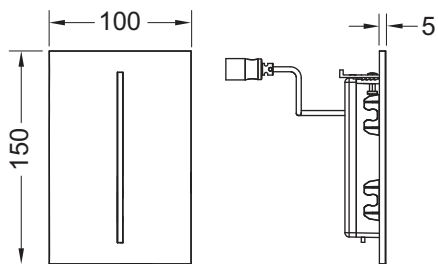

- Магнитный клапан с грязевым фильтром
- Сверхплоская прикручиваемая панель с датчиком обнаружения
- Крепежные элементы
- Ключ для программирования

Подходит для монтажа на уровне стены вместе с монтажной рамкой TECEfilo.

Размеры (ш x в x г): 100 x 150 x 5 мм

данные о продажах:

наименование товара: Электронная панель смыва писсуара TECEfilo, пластик хром глянцевый, питание от сети 230 В

Группа товаров: 904

Группа продукции: 2009040130

Чертежи:

Запасные части:

- | | | |
|---|---------|--|
| 1 | 9820535 | Лицевая панель TECEfilo, пластик хром глянцевый |
| 2 | 9820533 | Картридж электромеханический TECEfilo, питание от сети 230 В |
| 3 | 9820554 | Крепежные винты TECEfilo |
| 4 | 9820390 | Ключ для демонтажа и программирования панели смыва |