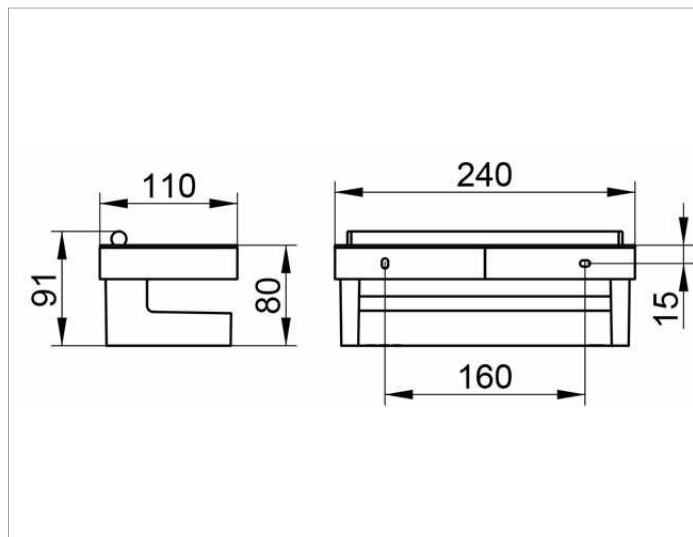

Collection Moll

12759010001 Корзинка для душа

ИЗДЕЛИЕ

ЧЕРТЕЖ

ОПИСАНИЕ ИЗДЕЛИЯ

из 3-х частей: металлическая корзинка и вынимающаяся, небьющаяся, стойкая к мыльному налету и невосприимчивая к воздействию ультрафиолетовых лучей пластиковая вставка, со встроенным стеклоочистителем

поверхность

хром/антрацит

Габариты

mit Glasabzieher

спецификации

KEUCO COLLECTION MOLL shower basket, with integrated glass scraper, wall mounted 12759010001

Glass scraper, aluminum silver anodized, width 8-11/16", height 2-3/8"

Chrome-plated metal basket with removable, soap resistant, break-proof and UV- protected,

anthracite, easy to clean

Total depth 4-5/16", height 3-1/8", total width 9-7/16"

The shower basket is fitted with 2 hidden fixing points incl. corrosion-free mounting material