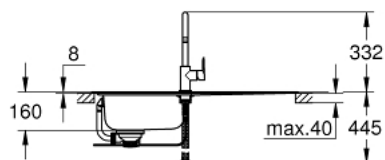

## 31 562 SD0 K200 Мойка и смеситель для мойки

[https://www.grohe.ru/ru\\_ru/k200-%D0%BC%D0%BE%D0%B9%D0%BA%D0%B0-%D0%B8-%D1%81%D0%BC%D0%B5%D1%81%D0%B8%D1%82%D0%B5%D0%BB%D1%8C-%D0%B4%D0%BB%D1%8F-%D0%BC%D0%BE%D0%B9%D0%BA%D0%B8-31562SD0.html](https://www.grohe.ru/ru_ru/k200-%D0%BC%D0%BE%D0%B9%D0%BA%D0%B0-%D0%B8-%D1%81%D0%BC%D0%B5%D1%81%D0%B8%D1%82%D0%B5%D0%BB%D1%8C-%D0%B4%D0%BB%D1%8F-%D0%BC%D0%BE%D0%B9%D0%BA%D0%B8-31562SD0.html)

- включает в себя:
- K200 Мойка из нержавеющей стали с корзинчатым вентилем (31 552 SD0)
- Bau Edge Смеситель для мойки (31 367 000)
- высокий излив
- монтаж на одно отверстие
- **GROHE StarLight** хромированная поверхность
- **GROHE Longlife** керамический картридж **28 мм**
- аэратор
- поворотный трубкообразный излив
- радиус поворота 360°
- гибкая подводка
- система быстрого монтажа
- количество крепежных элементов в комплекте (накладной монтаж): 6