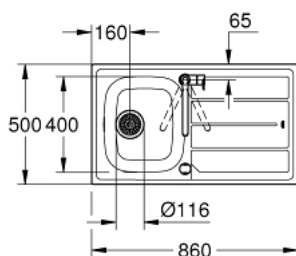

## 31 562 SD0 K200 Мойка и смеситель для мойки

[https://www.grohe.ru/ru\\_ru/k200-%D0%BC%D0%BE%D0%B9%D0%BA%D0%B0-%D0%B8-%D1%81%D0%BC%D0%B5%D1%81%D0%B8%D1%82%D0%B5%D0%BB%D1%8C-%D0%B4%D0%BB%D1%8F-%D0%BC%D0%BE%D0%B9%D0%BA%D0%B8-31562SD0.html](https://www.grohe.ru/ru_ru/k200-%D0%BC%D0%BE%D0%B9%D0%BA%D0%B0-%D0%B8-%D1%81%D0%BC%D0%B5%D1%81%D0%B8%D1%82%D0%B5%D0%BB%D1%8C-%D0%B4%D0%BB%D1%8F-%D0%BC%D0%BE%D0%B9%D0%BA%D0%B8-31562SD0.html)

- включает в себя:
- K200 Мойка из нержавеющей стали с корзинчатым вентилем (31 552 SD0)
- Bau Edge Смеситель для мойки (31 367 000)
- высокий излив
- монтаж на одно отверстие
- **GROHE StarLight** хромированная поверхность
- **GROHE Longlife** керамический картридж **28 мм**
- аэратор
- поворотный трубкообразный излив
- радиус поворота 360°
- гибкая подводка
- система быстрого монтажа
- количество крепежных элементов в комплекте (накладной монтаж): 6