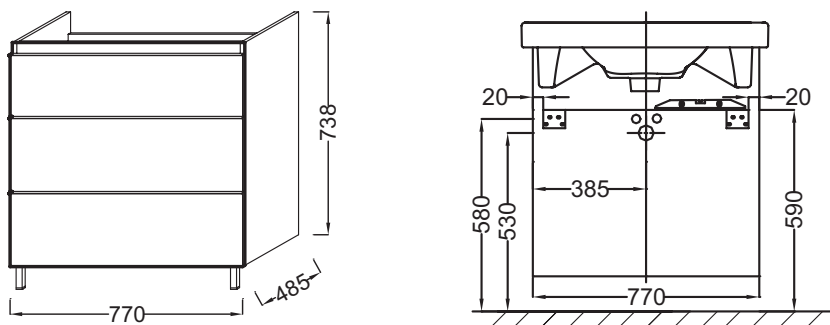

Технические характеристики

- РАЗМЕРЫ (СМ): 77 x 48,50 x 73,80 см
- МЕСТО ДЛЯ ХРАНЕНИЯ: 3 выдвижных ящика
- ПРОДУКТ В КОМПЛЕКТЕ: (смеситель и раковина заказываются отдельно)
- РЕКОМЕНДОВАННЫЙ СМЕСИТЕЛЬ: Смесители Stance - элегантность и легкость
- Рекомендуемые смесители: Aleo - широкий и стильный ассортимент

Преимущества при монтаже

- В КОМПЛЕКТЕ: ножки 11 см (EB981)

Продукты для комплектации

- E4796: Подвесная керамическая раковина 80 x 50 см

Технический чертёж

Спецификация продукта: Мебель 80 см для раковины-столешницы, EB993. Коллекция: ODEON UP. РАЗМЕРЫ (СМ): 77 x 48,50 x 73,80 см. ВЕС: 37 кг. МЕСТО ДЛЯ ХРАНЕНИЯ: 3 выдвижных ящика. РЕШЕНИЕ ХРАНЕНИЯ: Выдвижные ящики. ПРОДУКТ В КОМПЛЕКТЕ: (смеситель и раковина заказываются отдельно). ФИКСАЦИЯ: Установщику понадобится набор крепежей для монтажа на стену. РЕКОМЕНДОВАННЫЙ СМЕСИТЕЛЬ: Смесители Stance - элегантность и легкость. В комплекте: Ножки В11 см - EB847. Рекомендуемые смесители: Aleo - широкий и стильный ассортимент.