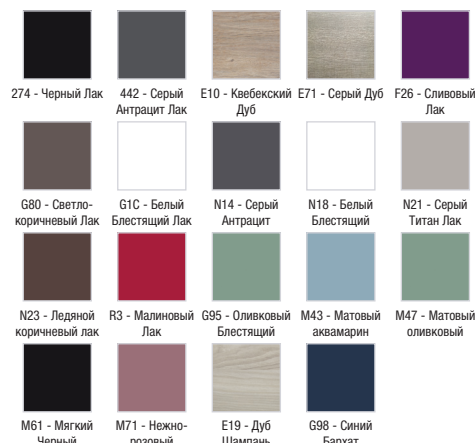

Коллекция: ODEON UP

Отделки*:

Общие характеристики:

Преимущества для конечного пользователя

- ДИЗАЙН: практичная коллекция Odeon Up придется по душе всей семье
- Комфорт: ящики с механизмом "плавное закрытие"

Технические характеристики

- РАЗМЕРЫ (СМ): 77 x 48,50 x 73,80 см
- МЕСТО ДЛЯ ХРАНЕНИЯ: 3 выдвижных ящика
- ПРОДУКТ В КОМПЛЕКТЕ: (смеситель и раковина заказываются отдельно)
- РЕКОМЕНДОВАННЫЙ СМЕСИТЕЛЬ: Смесители Stance - элегантность и легкость
- Рекомендуемые смесители: Aleo - широкий и стильный ассортимент

Преимущества при монтаже

- В КОМПЛЕКТЕ: ножки 11 см (EB981)

Продукты для комплектации

- E4796: Подвесная керамическая раковина 80 x 50 см