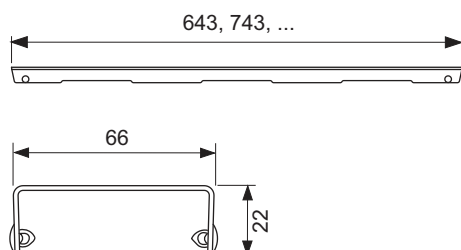

Декоративная решетка TECEdrainline "royal", нержавеющая сталь, глянец или сатин, для душевого канала, прямая

номенклатурный номер : 600740

Номинальная
длина: 700 мм
Поверхность: глянец
К 1: 1 шт.

описание:

Декоративная панель для душевого канала TECEdrainline (прямого) из нержавеющей стали (глянец/сатин) для установки в корпус канала, несущая способность в соответствии с классом нагрузки КЗ — испытательная нагрузка 300 кг.

данные о продажах:

наименование товара: Декоративная решетка TECEdrainline "royal" 700 мм нержавеющая сталь, глянец, прямая
Группа товаров: 600
Группа продукции: 3006000050

Чертежи:

Запасные части:

- | | | |
|---|--------|------------------------------|
| 1 | 668014 | Крючок для извлечения основы |
| 2 | 668016 | Уплотняющие вставки (10 шт.) |