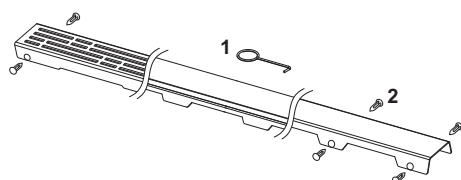

Декоративная решетка TECEdrainline "royal", нержавеющая сталь, глянец или сатин, для душевого канала, прямая

номенклатурный номер : 600740

Номинальная
длина: 700 мм
Поверхность: глянец
К 1: 1 шт.

описание:

Декоративная панель для душевого канала TECEdrainline (прямого) из нержавеющей стали (глянец/сатин) для установки в корпус канала, несущая способность в соответствии с классом нагрузки КЗ — испытательная нагрузка 300 кг.

данные о продажах:

наименование товара: Декоративная решетка TECEdrainline "royal" 700 мм нержавеющая сталь, глянец, прямая
Группа товаров: 600
Группа продукции: 3006000050

Чертежи:

Запасные части:

- | | | |
|---|--------|------------------------------|
| 1 | 668014 | Крючок для извлечения основы |
| 2 | 668016 | Уплотняющие вставки (10 шт.) |