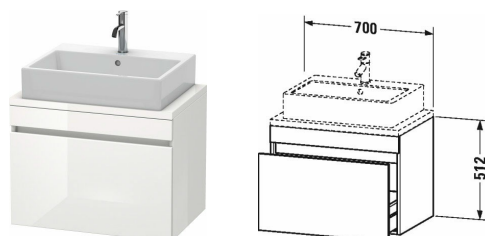

DuraStyle Тумбочка для компактной консоли # DS5301

| < 700 мм > |

Тумбочка для компактной консоли	Размеры	Вес	Номер заказа
1 выдвижное отделение			
Цвета			
M07 Бетонно-серый матовый декор M16 Black Oak M18 Белый матовый, декор M21 Орех темный декор M22 Белый глянцевый декор M30 Natural Oak M35 Oak Terra M43 Базальт матовый, декор M49 Графит матовый, декор M53 Каштан темный, декор M75 Лен, декор M79 Орех натуральный, декор M91 Серо-коричневый декор			
Вариант			
	700 x 478 мм		DS5301
Справка			
Рекомендуется малогабаритный сифон # 005076, Дополнительная опция Vi-Color только для цвета корпуса: 18 белый матовый / 43 базальт матовый. Vi-Color для поверхности фронта: свободный выбор из всех цветов фронта., Консоль не включена в комплект поставки, пожалуйста, заказывайте отдельно, Необходим отступ от стены в 20 мм при установке в нишу, Система разделителей (опция), съемный элемент # UV 9846, Необходимые данные для заказа: - цвет фронта - цвет корпуса			
Соответствующая продукция			
Система разделителей Индивидуальная переустанавливаемая система разделителей с крышкой, черный бриллиант, для консольной тумбочки и консольного шкафчика, 115 x 370 мм	115 x 370 мм		UV9846
Малогабаритный сифон , 1 1/4" мм	1 1/4" мм		005076
Умывальник встраиваемый для встраивания сверху, с переливом, с плоскостью под смеситель, глазурованная задняя стенка, вкл. заглушку для перелива, хром, 600 x 430 мм	600 x 430 мм		034760
Раковина шлифованный вариант, без перелива, без площадки под смеситель, 580 x 415 мм	580 x 415 мм		031758
Умывальник встраиваемый для встраивания сверху, без перелива, без площадки под смеситель, 580 x 415 мм	580 x 415 мм		031758