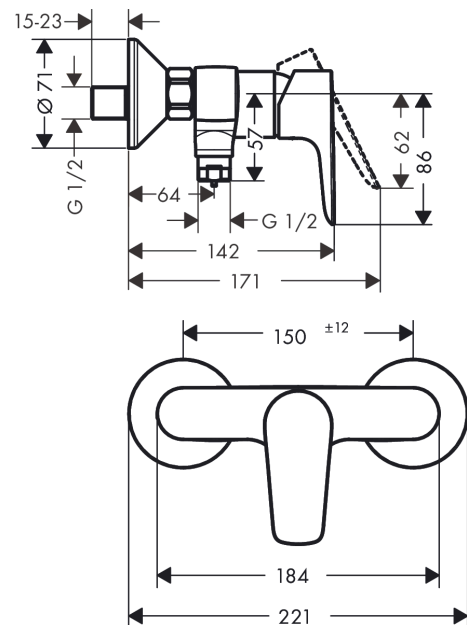

Talis E

Смеситель для душа, однорычажный, ВМ

Поверхности : шлиф. бронза Артикульный номер: 71760140

Описание

Характеристики

- вид соединения: S-образные эксцентрики
- межосевое подключение: 150 мм ± 12 мм
- расход воды ручным душем при 3 барах: 17 л/мин
- керамический узел смешивания
- регулируемое ограничение температуры
- клапан обратного тока воды
- с шумопоглотителем
- шланговое подсоединение DN15

Продукт

Чертеж

График расхода воды