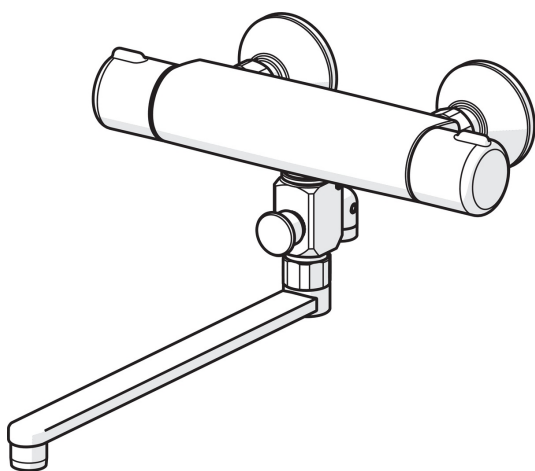

EAN: 6414150077319

www.oras.com/ru/products/oras/product/7446X

Термостатический смеситель для ванны и душа с поворотным изливом, дивертером и аэратором. Включая эксцентрики и декоративные розетки. Ограничитель температуры воды на 38°C на рукоятке. Контроль за расходом воды EcoFlow. В комплект входят обратные клапаны, грязевые фильтры и затворы.

- Душ
- Термостатический
- Настенный монтаж
- Хром
- Поворотный излив
- Каскадный
- Ручка регулировки температуры, Ручка регулировки расхода
- Нажимной дивертер
- Функция контроля за расходом воды Eco flow
- Защита от ожогов на 38°C, Настройки температуры фиксируются
- Грязевой фильтр, Обратный клапан, Термостатический картридж, Керамическая кран-букса
- Эксцентрики, Отражатели

ТЕХНИЧЕСКИЕ ДАННЫЕ

Параметры расхода воды

Расход воды при 300 кПа в эко-режиме	0.16 l/s
Расход воды при 300 кПа	0.23 l/s
Потеря давления при расходе 0.2 л/с	230 кПа

Технические характеристики

Подключение горячей воды	max. +80°C
Рабочее давление	100 - 1000 кПа
Установочные размеры	G1/2
Установочная ширина	сс150 мм
Длина/расстояние	389 мм
Материал	Латунь

Regulations

Стандарт EN	EN 1111
Уровень шума	I (ISO 3822) Oras lab.