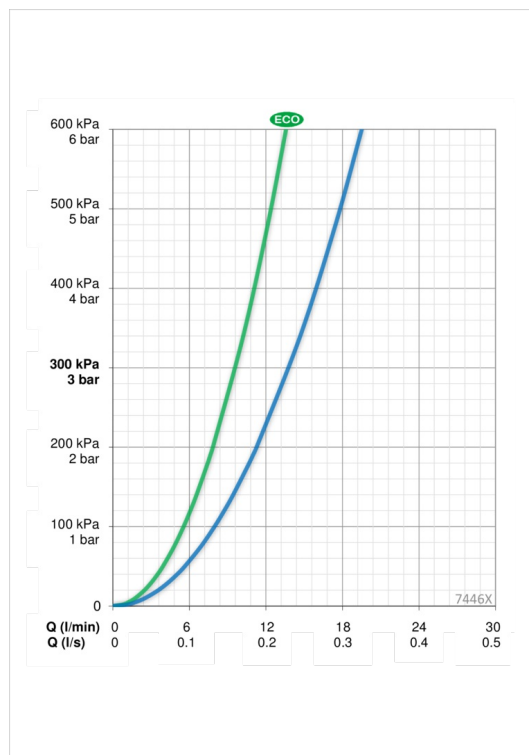

EAN: 6414150077319

www.oras.com/ru/products/oras/product/7446X

Термостатический смеситель для ванны и душа с поворотным изливом, дивертером и аэратором. Включая эксцентрики и декоративные розетки. Ограничитель температуры воды на 38°C на рукоятке. Контроль за расходом воды EcoFlow. В комплект входят обратные клапаны, грязевые фильтры и затворы.

- Душ
- Термостатический
- Настенный монтаж
- Хром
- Поворотный излив
- Каскадный
- Ручка регулировки температуры, Ручка регулировки расхода
- Нажимной дивертер
- Функция контроля за расходом воды Eco flow
- Защита от ожогов на 38°C, Настройки температуры фиксируются
- Грязевой фильтр, Обратный клапан, Термостатический картридж, Керамическая кран-букса
- Эксцентрики, Отражатели

ТЕХНИЧЕСКИЕ ДАННЫЕ

Параметры расхода воды

Расход воды при 300 кПа в эко-режиме	0.16 l/s
Расход воды при 300 кПа	0.23 l/s
Потеря давления при расходе 0.2 л/с	230 кПа

Технические характеристики

Подключение горячей воды	max. +80°C
Рабочее давление	100 - 1000 кПа
Установочные размеры	G1/2
Установочная ширина	сс150 мм
Длина/расстояние	389 мм
Материал	Латунь

Regulations

Стандарт EN	EN 1111
Уровень шума	I (ISO 3822) Oras lab.