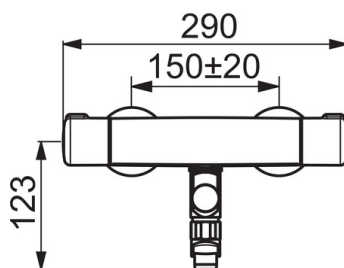

EAN: 6414150077319

www.oras.com/ru/products/oras/product/7446X

Термостатический смеситель для ванны и душа с поворотным изливом, дивертером и аэратором. Включая эксцентрики и декоративные розетки. Ограничитель температуры воды на 38°C на рукоятке. Контроль за расходом воды EcoFlow. В комплект входят обратные клапаны, грязевые фильтры и затворы.

- Душ
- Термостатический
- Настенный монтаж
- Хром
- Поворотный излив
- Каскадный
- Ручка регулировки температуры, Ручка регулировки расхода
- Нажимной дивертер
- Функция контроля за расходом воды Eco flow
- Защита от ожогов на 38°C, Настройки температуры фиксируются
- Грязевой фильтр, Обратный клапан, Термостатический картридж, Керамическая кран-букса
- Эксцентрики, Отражатели

ТЕХНИЧЕСКИЕ ДАННЫЕ

Параметры расхода воды

Расход воды при 300 кПа в эко-режиме	0.16 l/s
Расход воды при 300 кПа	0.23 l/s
Потеря давления при расходе 0.2 л/с	230 кПа

Технические характеристики

Подключение горячей воды	max. +80°C
Рабочее давление	100 - 1000 кПа
Установочные размеры	G1/2
Установочная ширина	сс150 мм
Длина/расстояние	389 мм
Материал	Латунь

Regulations

Стандарт EN	EN 1111
Уровень шума	I (ISO 3822) Oras lab.