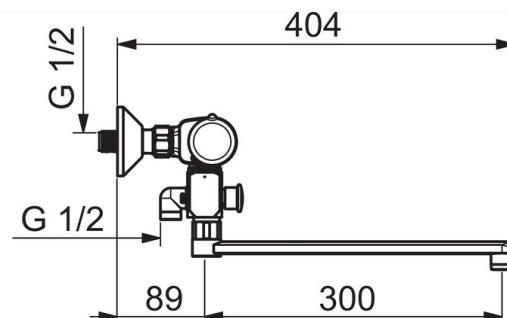

EAN: 6414150077319

www.oras.com/ru/products/oras/product/7446X

Термостатический смеситель для ванны и душа с поворотным изливом, дивертером и аэратором. Включая эксцентрики и декоративные розетки. Ограничитель температуры воды на 38°C на рукоятке. Контроль за расходом воды EcoFlow. В комплект входят обратные клапаны, грязевые фильтры и затворы.

- Душ
- Термостатический
- Настенный монтаж
- Хром
- Поворотный излив
- Каскадный
- Ручка регулировки температуры, Ручка регулировки расхода
- Нажимной дивертер
- Функция контроля за расходом воды Eco flow
- Защита от ожогов на 38°C, Настройки температуры фиксируются
- Грязевой фильтр, Обратный клапан, Термостатический картридж, Керамическая кран-букса
- Эксцентрики, Отражатели

ТЕХНИЧЕСКИЕ ДАННЫЕ

Параметры расхода воды

Расход воды при 300 кПа в эко-режиме	0.16 l/s
Расход воды при 300 кПа	0.23 l/s
Потеря давления при расходе 0.2 л/с	230 кПа

Технические характеристики

Подключение горячей воды	max. +80°C
Рабочее давление	100 - 1000 кПа
Установочные размеры	G1/2
Установочная ширина	сс150 мм
Длина/расстояние	389 мм
Материал	Латунь

Regulations

Стандарт EN	EN 1111
Уровень шума	I (ISO 3822) Oras lab.