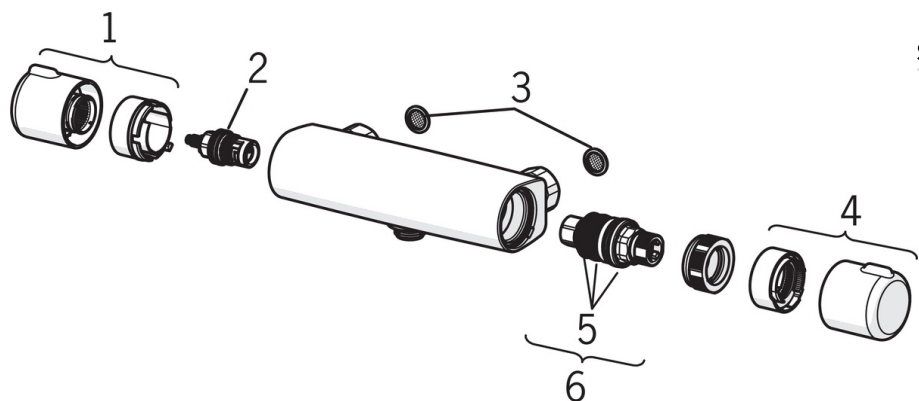

Запасные части

SP7460

	Название	Код
01	Ручка регулировки расхода	602430V
02	Управляющий клапан	109898
03	Блок грязевых фильтров, G1/2, DN15	198094/2
03	Водный фильтр с уплотнением, G3/4, DN20	178375V
04	Ручка регулировки температуры	602431V
05	О-кольцо, комплект	178796V
06	Термостат/ узел регулировки	178780V