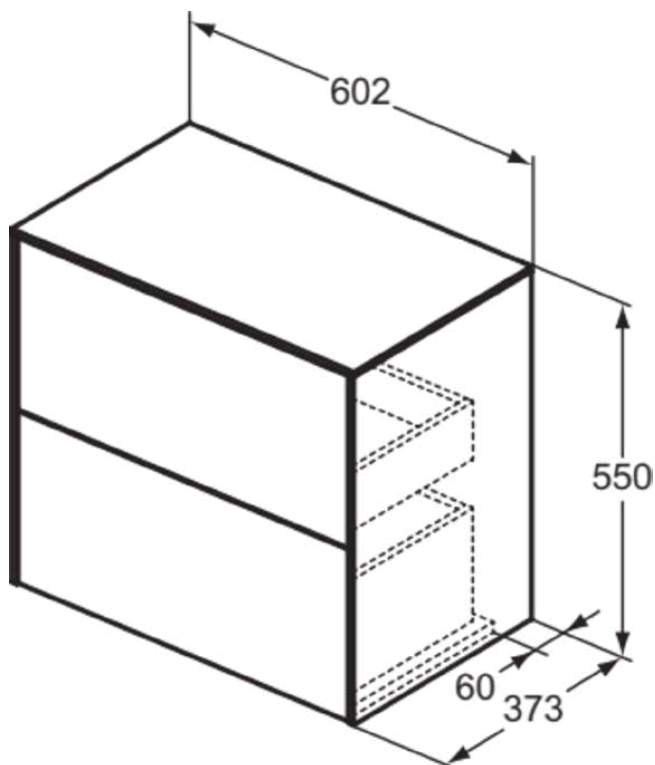

CONCA

T4327Y2

CONCA | Подстолье 602x373x550 мм в покрытии антрацит матовый, 2 ящика | Без ручек, Ящик с полным выдвижением, Нажимная система, Плавное закрывание, Экономия пространства, В сборе, Древесина из экологических источников

Фото и схема

Общая информация

Тип изделия:	Мебель
Подтип изделия:	Подстолье
Бренд:	Ideal Standard
Коллекция:	CONCA
Дизайнер:	Palomba Serafini Associati
Colour:	Y2 - Антрацит Матовый
Эффект обработки поверхности:	Матовые
Высота (мм):	550
Ширина (мм):	602
Длина / Проекция (мм):	373
Способ крепления:	Крепежный комплект
Вес нетто (кг):	30.00
EAN-код:	8014140464341