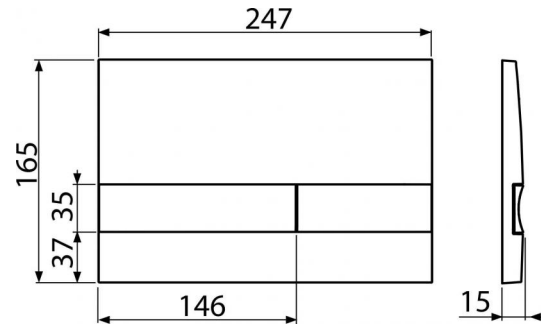

M1720-1

Кнопка управления для скрытых систем инсталляции,
белый-глянец/хром-глянец

Область применения

Для скрытых систем инсталляции и бачков для замуровывания в стену

Свойства

- Двойной смыл, механический принцип действия
- Совместимость со всеми скрытыми системами инсталляции Alcaplast
- Материал: пластик
- Возможность комбинировать разные цвета основной пластины кнопки и ее клавиш
- Поверхностная отделка: белый

Код	EAN	Вес (шт упаковка паллета)	Размеры (шт упаковка)	Количество (упаковка паллета)
M1720-1	8595580536220	Белá-lesk/chrom-lesk 25 8,1375 0,0000 кг	255×175×85 595×245×395 MM	25 700 шт

Гарантии

2/2 лет

Таможенный код