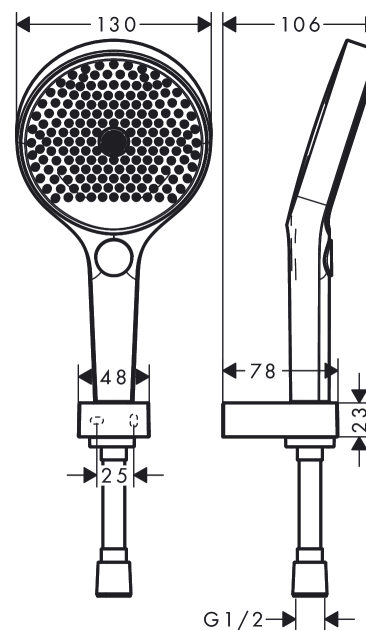

Rainfinity**Душевой набор с держателем 130 3jet со шлангом 125 см**Поверхности : **хром** Артикульный номер: **26852000****Описание****Характеристики**

- состоит из: ручной душ, держатель для душа, шланг для душа
- размер душевого диска: 130 мм
- тип струи: PowderRain, Intense PowderRain, MonoRain
- удобное переключение типов струи с помощью кнопки Select
- максимальный расход воды при 3 бар: 14 л/мин
- расход воды у ручного душа при давлении 3 бар: 14 л/мин
- со стороны душа упорный подшипник, предотвращающий перекручивание душевого шланга
- настенный монтаж: крепление с помощью шурупов

Технология**Продукт****Чертеж**

Rainfinity

Душевой набор с держателем 130 3jet со шлангом 125 см

Поверхности : хром Артикульный номер : 26852000

График расхода воды

Расход измерен практически с помощью соответствующей арматуры (термостат/смеситель/скрытый клапан).