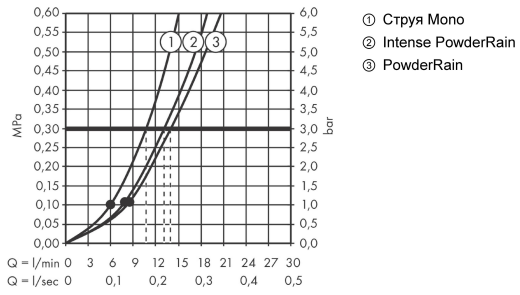

Технология**Продукт****Чертеж**

Rainfinity

Душевой набор с держателем 130 3jet со шлангом 125 см

Поверхности : хром Артикульный номер : 26852000

График расхода воды

Расход измерен практически с помощью соответствующей арматуры (термостат/смеситель/скрытый клапан).