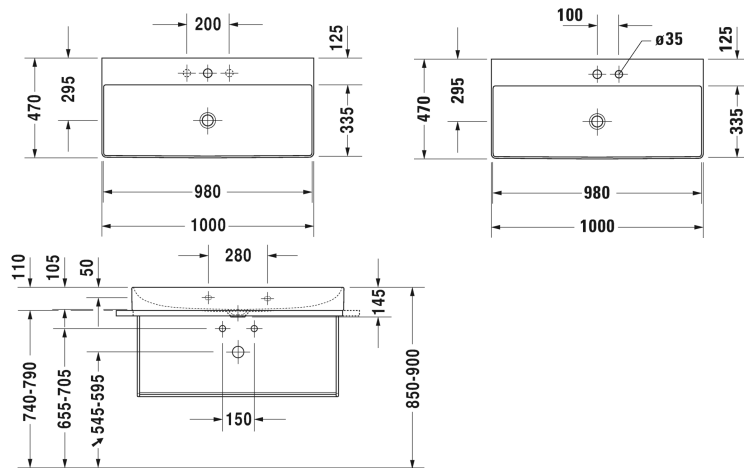

**DuraSquare Умывальник, умывальник для мебели #**  
 2353100040 / 2353100041 / 2353100044 / 2353100070

| < 1000 мм > |

Умывальник, умывальник для мебели	Размеры	Вес	Номер заказа
без перелива, с плоскостью под смеситель, включая выпуск с керамической крышкой, глазуровка снизу, 1000 мм			
<b>Цвета</b>			
00 Белый Alpin			
<b>Вариант</b>			
●●	1000 x 470 мм	22,900 кг	2353100040
●	1000 x 470 мм	22,900 кг	2353100041
●●●	1000 x 470 мм	22,900 кг	2353100044
☒	1000 x 470 мм	22,900 кг	2353100070
<b>Справка</b>			
Цвета стеклянных вставок соответствуют цветам мебельной поверхности на стр. XXX, Металлическая консоль: полотенцедержатель можно монтировать справа или слева, Изготовлено из DuraCeram			
Сантехническая керамика со специальным покрытием WonderGliss остается чистой и красивой в течение долгого времени. При заказе WonderGliss добавьте "1" на 11-м месте в артикуле модели.			