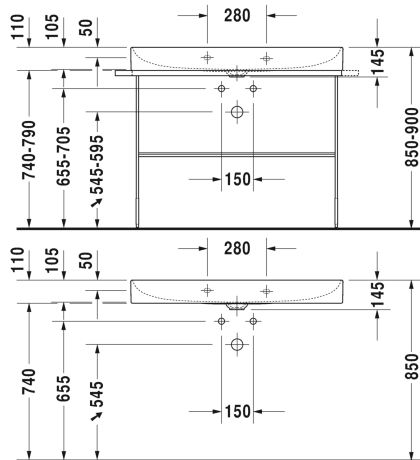

**DuraSquare Умывальник, умывальник для мебели #**  
 2353100040 / 2353100041 / 2353100044 / 2353100070

| < 1000 мм > |

Умывальник, умывальник для мебели	Размеры	Вес	Номер заказа
без перелива, с плоскостью под смеситель, включая выпуск с керамической крышкой, глазуровка снизу, 1000 мм			
<b>Цвета</b>			
00 Белый Alpin			
<b>Вариант</b>			
●●	1000 x 470 мм	22,900 кг	2353100040
●	1000 x 470 мм	22,900 кг	2353100041
●●●	1000 x 470 мм	22,900 кг	2353100044
☒	1000 x 470 мм	22,900 кг	2353100070
<b>Справка</b>			
Цвета стеклянных вставок соответствуют цветам мебельной поверхности на стр. XXX, Металлическая консоль: полотенцедержатель можно монтировать справа или слева, Изготовлено из DuraCeram			
Сантехническая керамика со специальным покрытием WonderGliss остается чистой и красивой в течение долгого времени. При заказе WonderGliss добавьте "1" на 11-м месте в артикуле модели.			