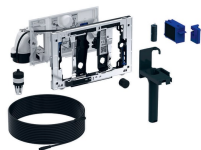

Модуль Geberit DuoFresh с автоматическим пуском и приемником для цилиндриков Geberit DuoFresh, для смывного бачка скрытого монтажа Sigma 12 см

Образец

Цели применения

- Для смывных бачков скрытого монтажа Geberit Sigma 12 см (с 2008 года выпуска)
- Для непосредственной очистки воздуха из санфаянса
- Для вставки Geberit DuoFresh Stick без хлора или окисляющих составляющих
- Для смывных клавиш Geberit Sigma01
- Для смывных клавиш Geberit Sigma10
- Для смывных клавиш Geberit Sigma20
- Для смывных клавиш Geberit Sigma21
- Для смывных клавиш Geberit Sigma30
- Для смывных клавиш Geberit Sigma50

Характеристики

- Фронтальная установка
- Система очистки воздуха с функцией фильтрации встроена в смывной бачок скрытого монтажа
- Вытяжной узел может монтироваться без использования инструментов
- Совместимость с приложением Geberit Home
- Возможность включения системы очистки воздуха посредством датчика присутствия пользователя
- Нейтрализация запаха посредством керамического сотового фильтра
- Замена керамического сотового фильтра для нейтрализации запахов выполняется без использования инструментов
- Включение подсветки посредством датчика освещенности

- Geberit DuoFresh Stick вставляется без применения инструментов

Технические характеристики

Класс защиты	III
Степень защиты	IPX4
Рабочее напряжение	12 В пост. тока
Потребляемая мощность	7 Вт
Потребляемая мощность в режиме ожидания	≤ 0.5 Вт

Объем поставки

- Монтажная рама с поворотным механизмом
- Защитная пластина
- Вытяжной узел с радиальным вентилятором
- Кабельное соединение со штепселем
- Керамический сотовый фильтр
- Приемный контейнер для Geberit DuoFresh Stick
- Заглушка для трубки подвода
- Выдвижной ящик с фильтром и держателем для Geberit DuoFresh Stick
- 8 цилиндриков Geberit DuoFresh