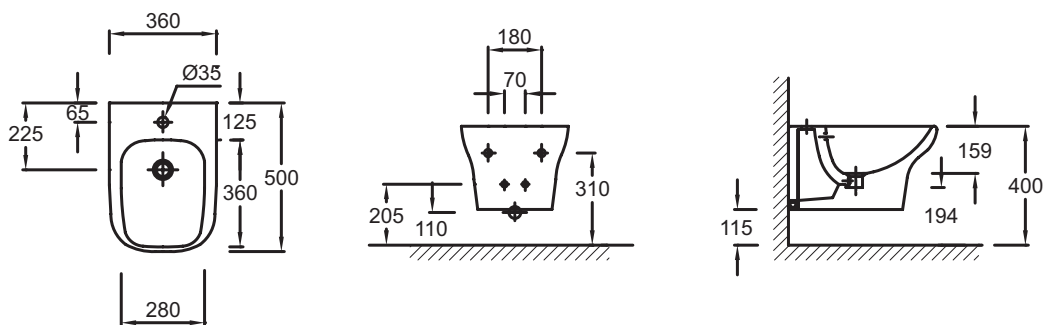

EME0002

Collection : VOX

Couleur* :

00 - Blanc

Caractéristiques techniques

- DIMENSIONS : 50,50 x 35 cm
- MATÉRIAU : Céramique
- PRODUIT INCLUS : (robinetterie non incluse)
- GARANTIE DE LA CÉRAMIQUE : 10 ans
- Percé 1 trou de robinetterie
- POIDS : 17,9 kg
- TYPE D'INSTALLATION : Suspendu
- ABATTANT : Inclus
- FIXATION DE LA CUVETTE : Cachées

Bénéfices consommateurs

- FACILITÉ D'ENTRETIEN : La surface extérieure du bidet est entièrement lisse pour un nettoyage intégral et rapide.

Dessin technique

Descriptif CCTP : Bidet suspendu. EME0002. Collection : VOX. DIMENSIONS : 50,50 x 35 cm. POIDS : 17,9 kg. MATÉRIAU : Céramique. TYPE D'INSTALLATION : Suspendu. PRODUIT INCLUS : (robinetterie non incluse). ABATTANT : Inclus. GARANTIE DE LA CÉRAMIQUE : 10 ans. FIXATION DE LA CUVETTE : Cachées. Percé 1 trou de robinetterie.