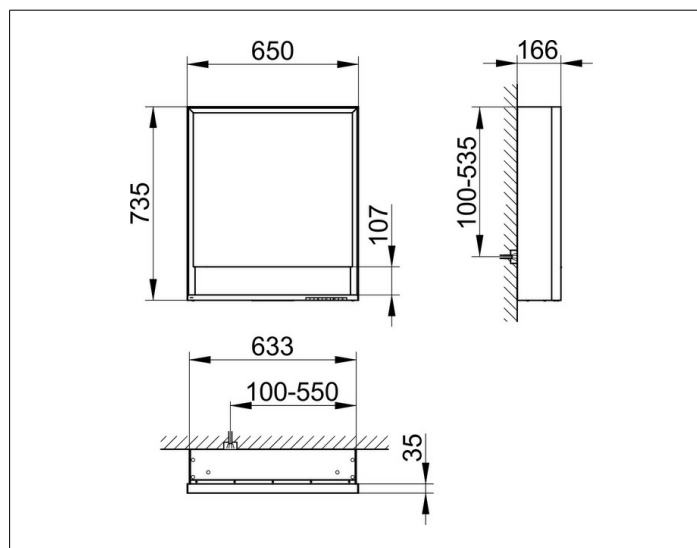

Royal Lumos

14301171203 Зеркальный шкаф

ИЗДЕЛИЕ**ЧЕРТЕЖ****ОПИСАНИЕ ИЗДЕЛИЯ**

для монтажа на стене
 бесступенчатая настройка тона подсветки от 2700 Кельвин (теплая белая) до 6500 Кельвин (дневной свет),
 поворотная дверца с двусторонним озеркаливанием,
 стекла, корпус из анодированного серебристого алюминия,
 боковины корпуса из белого лакированного стекла,
 задняя стенка зеркальная

бесступенчатый реостат/диммер,

ЕЕК: C , 54 kWh/1000h

ОБОРУДОВАНИЕ

- 1 электрическая розетка
- 2 переставляемые по высоте стеклянные полочки
- наружная полочка по всей ширине
- амортизатор дверцы

ПОВЕРХНОСТЬ

алюминий серебристый анодированный/петли

ГАБАРИТЫ

650 x 735 x 165 mm