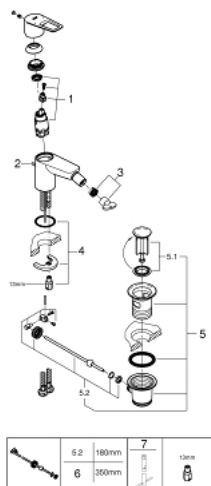

23 338 001 СМЕСИТЕЛЬ ОДНОРЫЧАЖНЫЙ ДЛЯ БИДЕ DN 15

ОПИСАНИЕ ПРОДУКТА

- монтаж на одно отверстие
- металлический рычаг
- **GROHE Longlife** керамический картридж **28 мм**
- с ограничителем температуры
- **GROHE StarLight** хромированное покрытие поверхности
- **GROHE EcoJoy** - 5,7 л/мин
- с шаровым шарниром
- система быстрого монтажа
- рычажный донный клапан 1 1/4", пластик
- гибкая подводка
- **профессиональная серия**

23 338 001 СМЕСИТЕЛЬ ОДНОРЫЧАЖНЫЙ ДЛЯ БИДЕ DN 15

ЗАПАСНЫЕ ЧАСТИ

- 1: Cartridge (Order-nr. 46580000)
 - 2: Pop-up rod (Order-nr. 46739000)
 - 3: Mousseur (Order-nr. 13998000)
 - 4: Shank mounting kit (Order-nr. 46249000)
 - 5: Waste set 1 1/4" (Order-nr. 28910000)
 - 5.1: Пробка для сливного гарнитура (Order-nr. 07182000)
 - 5.2: Эксцентриковая тяга (Order-nr. 07052000)
 - 6: Eccentric rod (Order-nr. 07341000)*
 - 7: Монтажный ключ (Order-nr. 19017000)*
- * Optional accessories