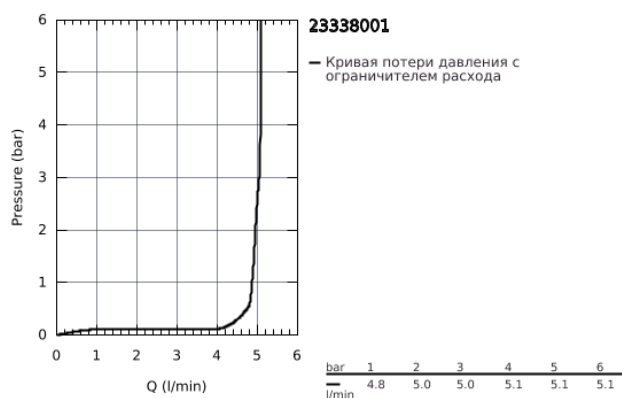

23 338 001 СМЕСИТЕЛЬ ОДНОРЫЧАЖНЫЙ ДЛЯ БИДЕ DN 15

ОПИСАНИЕ ПРОДУКТА

- монтаж на одно отверстие
- металлический рычаг
- **GROHE Longlife** керамический картридж **28 мм**
- с ограничителем температуры
- **GROHE StarLight** хромированное покрытие поверхности
- **GROHE EcoJoy** - 5,7 л/мин
- с шаровым шарниром
- система быстрого монтажа
- рычажный донный клапан 1 1/4", пластик
- гибкая подводка
- **профессиональная серия**