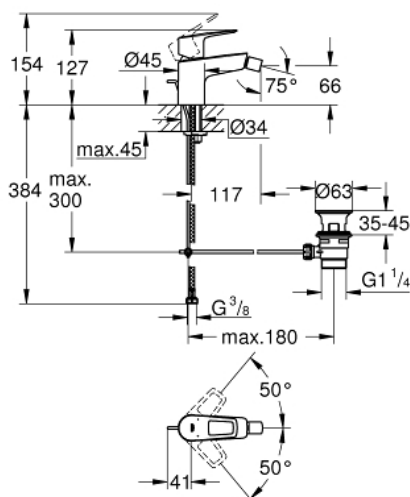

23 338 001 СМЕСИТЕЛЬ ОДНОРЫЧАЖНЫЙ ДЛЯ БИДЕ DN 15

ОПИСАНИЕ ПРОДУКТА

- монтаж на одно отверстие
- металлический рычаг
- **GROHE Longlife** керамический картридж **28 мм**
- с ограничителем температуры
- **GROHE StarLight** хромированное покрытие поверхности
- **GROHE EcoJoy** - 5,7 л/мин
- с шаровым шарниром
- система быстрого монтажа
- рычажный донный клапан 1 1/4", пластик
- гибкая подводка
- **профессиональная серия**

23 338 001 СМЕСИТЕЛЬ ОДНОРЫЧАЖНЫЙ ДЛЯ БИДЕ DN 15

ЗАПАСНЫЕ ЧАСТИ

- 1: Cartridge (Order-nr. 46580000)
 - 2: Pop-up rod (Order-nr. 46739000)
 - 3: Mousseur (Order-nr. 13998000)
 - 4: Shank mounting kit (Order-nr. 46249000)
 - 5: Waste set 1 1/4" (Order-nr. 28910000)
 - 5.1: Пробка для сливного гарнитура (Order-nr. 07182000)
 - 5.2: Эксцентриковая тяга (Order-nr. 07052000)
 - 6: Eccentric rod (Order-nr. 07341000)*
 - 7: Монтажный ключ (Order-nr. 19017000)*
- * Optional accessories