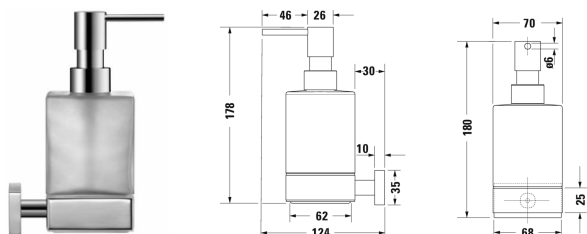

Karre Дозатор для мыла # 0099541000

| < 70 мм > |

| Дозатор для мыла | Размеры | Вес | Номер заказа |
|---|-------------|----------|--------------|
| для подвешного монтажа, матовое стекло, хром , 180 мм | | | |
| Цвета | | | |
| 10 Хром | | | |
| Вариант | | | |
| | 70 x 124 мм | 1,000 кг | 0099541000 |

Все чертежи содержат необходимые размеры с соблюдением стандартных допусков. Они указаны в мм и не являются обязательными. Точные размеры, в частности для монтажа по индивидуальному заказу, можно получить только по готовому изделию.