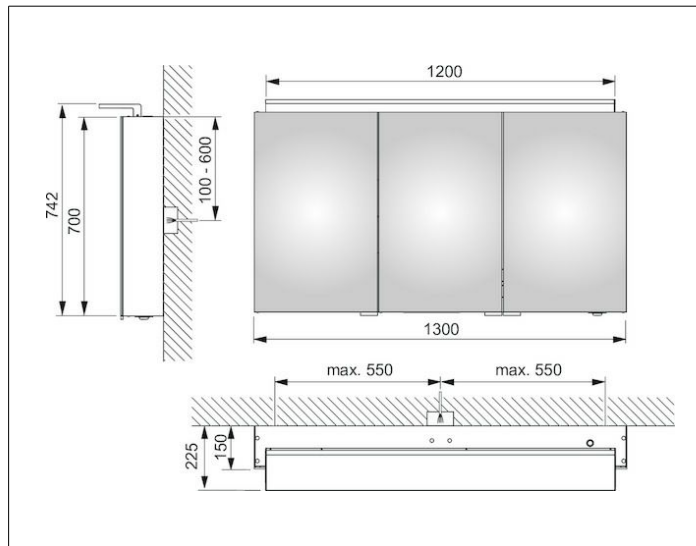

**Royal L1****13606171302 Зеркальный шкаф****ИЗДЕЛИЕ****ЧЕРТЕЖ****ОПИСАНИЕ ИЗДЕЛИЯ**

3 поворотные дверцы с хрустальным двойным зеркалом,  
боковины корпуса зеркальные, 2 ящика для мелочей

Управление:

внешняя панель управления с функциями:

**ОБОРУДОВАНИЕ**

- 2 расположенные внутри розетки
- 3 x 3 свободно регулируемые стеклянные полочки

**ПОВЕРХНОСТЬ**

серебристый анодированный

**ГАБАРИТЫ**

1300 x 742 x 150 mm