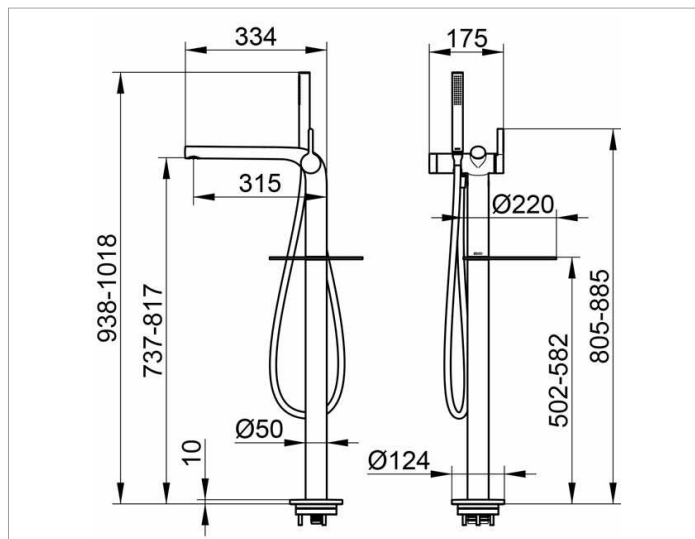

Edition 400

51527010100 Однорычажный смеситель для ванны

ИЗДЕЛИЕ

ЧЕРТЕЖ

ОПИСАНИЕ ИЗДЕЛИЯ

для напольного монтажа к отдельно стоящим ваннам,
керамический картридж
с ограничителем температуры, аэратор,
в комплекте с ручной душевой стержневидной лейкой и
душевым шлангом 1250 мм

поверхность

хром