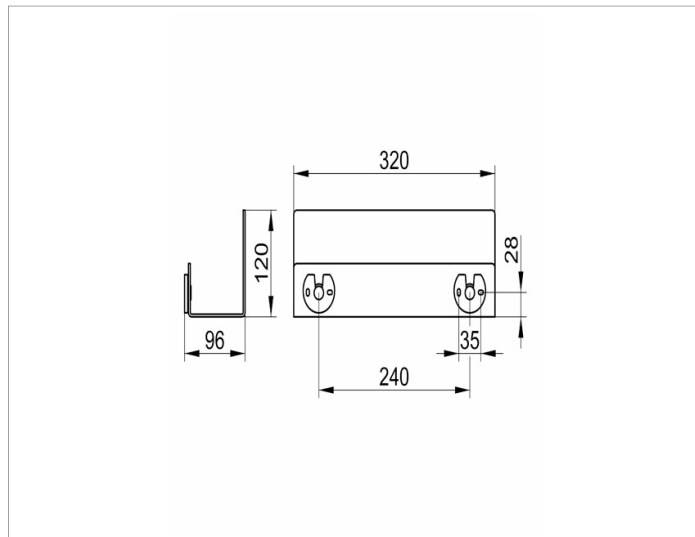

**ПОЛОЧКИ ДЛЯ ДУША**

24952510000 Полочка для душа

**ИЗДЕЛИЕ**

**ЧЕРТЕЖ**

**ОПИСАНИЕ ИЗДЕЛИЯ**

Настенный монтаж, съёмная, со скрытым креплением, со сливными прорезями и интегрированными крючками

**поверхность**

белый (RAL 9010)

**Габариты**

320 x 120 x 90 mm