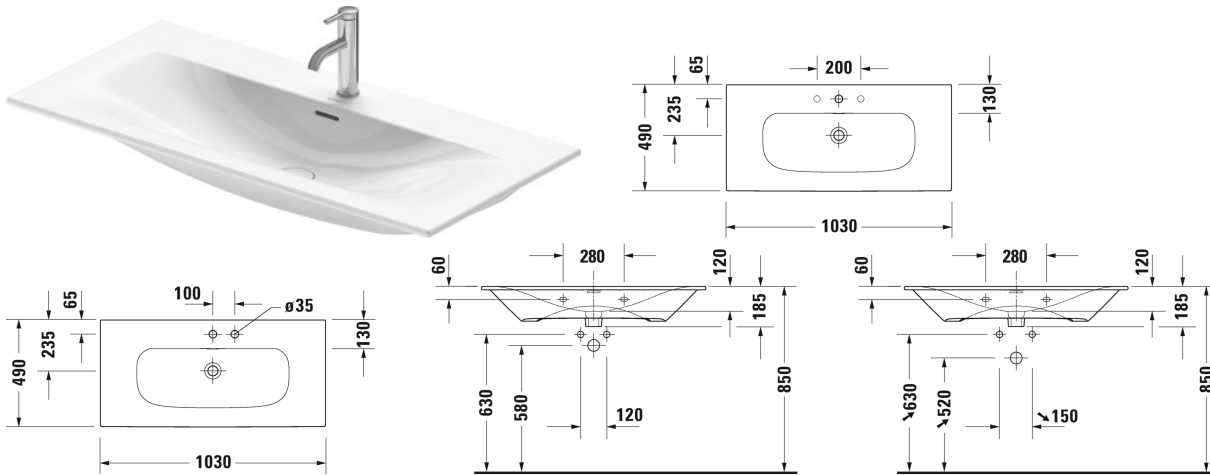

Viü Умывальник, умывальник для мебели #
 2344100000 / 2344100030 / 2344100058 / 2344100060

| < 1030 мм > |

Умывальник, умывальник для мебели	Размеры	Вес	Номер заказа
с переливом, с плоскостью под смеситель, Нажимной выпуск с керамическим покрытием включен, глазуровка снизу, 1030 мм			
Цвета			
00 Белый Alpin			
Вариант			
●	1030 x 490 мм	27,300 кг	2344100000
● ● ●	1030 x 490 мм	27,300 кг	2344100030
● ●	1030 x 490 мм	27,300 кг	2344100058
☒	1030 x 490 мм	27,300 кг	2344100060
Сантехническая керамика со специальным покрытием WonderGliss остается чистой и красивой в течение долгого времени. При заказе WonderGliss добавьте "1" на 11-м месте в артикуле модели.			
Принадлежности			
Малогабаритный сифон	1 1/4" мм	0,400 кг	005076
Сифон		1,500 кг	005036
Соответствующая продукция			
Тумбочка подвесная 1 выдвижное отделение, для Viü # 234410, 1020 x 481 мм	1020 x 481 мм		LC6138
Тумбочка подвесная 2 выдвижных ящика, верхний ящик, вкл. вырез и крышку для сифона, для Viü # 234410, 1020 x 481 мм	1020 x 481 мм		LC6308

Все чертежи содержат необходимые размеры с соблюдением стандартных допусков. Они указаны в мм и не являются обязательными. Точные размеры, в частности для монтажа по индивидуальному заказу, можно получить только по готовому изделию.