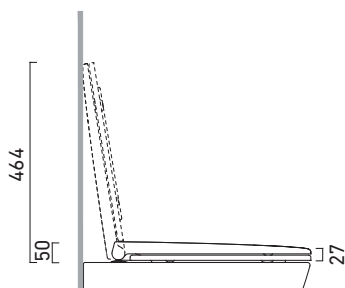

COPRIVASO SOFT-CLOSE

CATALANO
THE ESSENCE OF CERAMICS

cod. 5LIFRF00

Sedile soft-close in resina inalterabile.
Soft-close Seat-cover made of unalterable resin.
Abattant soft-close en résine inaltérable.

Tutti i diritti sulla presente scheda appartengono a Ceramica Catalano S.p.A. in via esclusiva. È vietata la copia, la pubblicazione, la distribuzione o la riproduzione (anche parziale), se non autorizzata per iscritto.
All rights in the present form belong exclusively to Ceramica Catalano S.p.A. It is strictly forbidden to copy, publish, distribute or reproduce it (including any partial reproduction), without prior written permission.