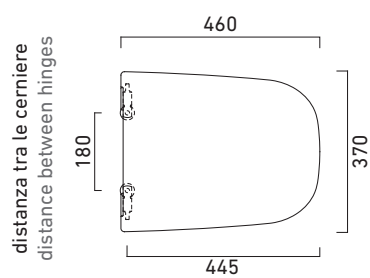

COPRIVASO SOFT-CLOSE

CATALANO
THE ESSENCE OF CERAMICS

cod. 5LIFRF00

Sedile soft-close in resina inalterabile.
Soft-close Seat-cover made of unalterable resin.
Abattant soft-close en résine inaltérable.

Tutti i diritti sulla presente scheda appartengono a Ceramica Catalano S.p.A. in via esclusiva. È vietata la copia, la pubblicazione, la distribuzione o la riproduzione (anche parziale), se non autorizzata per iscritto.
All rights in the present form belong exclusively to Ceramica Catalano S.p.A. It is strictly forbidden to copy, publish, distribute or reproduce it (including any partial reproduction), without prior written permission.