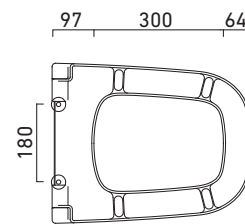

COPRIVASO SOFT-CLOSE

CATALANO
THE ESSENCE OF CERAMICS

cod. 5LIFRF00

Sedile soft-close in resina inalterabile.
Soft-close Seat-cover made of unalterable resin.
Abattant soft-close en résine inaltérable.

Tutti i diritti sulla presente scheda appartengono a Ceramica Catalano S.p.A. in via esclusiva. È vietata la copia, la pubblicazione, la distribuzione o la riproduzione (anche parziale), se non autorizzata per iscritto.
All rights in the present form belong exclusively to Ceramica Catalano S.p.A. It is strictly forbidden to copy, publish, distribute or reproduce it (including any partial reproduction), without prior written permission.