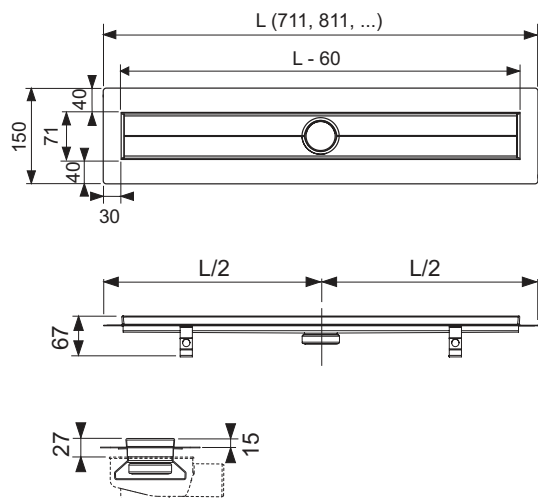

Душевой канал TECEdrainline, прямой, с гидроизоляционной лентой Seal System

номенклатурный номер : 600900

Номинальная
длина: 900 мм
Общая длина L: 911 мм
Видимый размер
после монтажа: 851 мм
Ширина до облицовки: 150 мм
Видимая ширина после монтажа: 71 мм
К 1: 1 шт.
К 2: 40 шт.

описание:

Прямой душевой канал для монтажа в бетонной стяжке, с фланцем и гидроизоляционной лентой Seal System для создания протестированного независимой лабораторией соединения душевого канала TECEdrainline с композитной гидроизоляцией.

Комплект поставки:

- Корпус канала с фланцем из нержавеющей полированной стали, материал 1.4301 (304)
- Гидроизоляционная лента Seal System с текстильной основой для монтажа в жидкой или композитной гидроизоляции
- Соединительные элементы для монтажа в бетонной стяжке и заказываемый отдельно комплект опор
- Центральное отверстие для подсоединения сифона
- Уклон к центру для улучшения слива воды и самоочистения
- Уплотнение

данные о продажах:

наименование товара: Душевой канал TECEdrainline, прямой, 900 мм с гидроизоляционной лентой Seal System
Группа товаров: 600
Группа продукции: 3006000010

Чертежи:

Запасные части:

- | | | |
|---|--------|--|
| 1 | 668012 | Уплотняющее кольцо для стакана |
| 2 | 668013 | Уплотнительное кольцо между каналом и сифоном (до 2015 г.) |