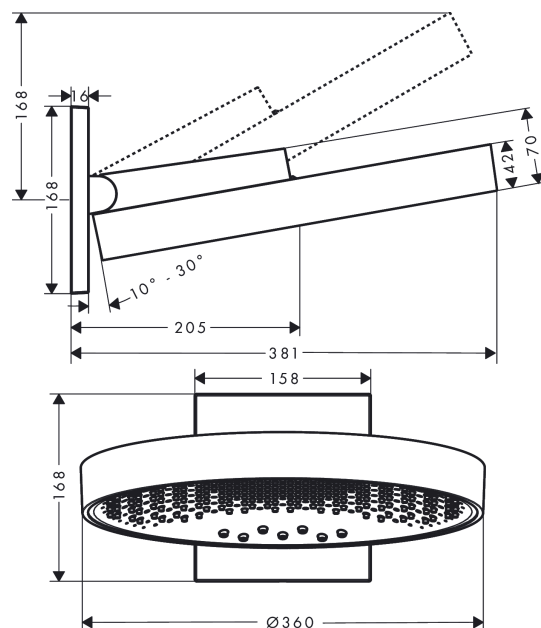

Rainfinity

Верхний душ 360 3jet с настенным креплением

Поверхности : **матовый белый** Артикульный номер: **26234700**

Описание

Характеристики

- выступ 381 мм
- тип струи: PowderRain, Intense PowderRain, RainStream
- средний распылительный диск: 205 мм
- размер душевого диска: 360 мм
- держатель для душа со сменным углом наклона на 10-30°
- максимальный расход воды при 3 бар: 28.1 л/мин
- расход воды для струи RainStream (при 3 бар): 16 л / мин
- расход воды в режиме Intense PowderRain (при 3 барах): 18 л/мин
- расход воды PowderRain (при 3 барах): 20 л/мин
- управление тремя зонами струй осуществляется посредством трех вентилях или одного переключающего вентиля с тремя ответвлениями
- поверхность душевого диска: графит
- материал душевого диска: алюминий
- съемный верхний душ для очистки
- рамка: металл
- монтаж: стена, скрытый монтаж с помощью iBox Universal

Технология

Награды за дизайн

reddot award 2019
best of the best

Продукт

Чертеж

Rainfinity

Верхний душ 360 3jet с настенным креплением

Поверхности : матовый белый Артикульный номер: 26234700

График расхода воды

Расход измерен практически с помощью соответствующей арматуры (термостат/смеситель/скрытый клапан).

Rainfinity

Верхний душ 360 3jet с настенным креплением

Поверхности : матовый белый Артикульный номер: 26234700