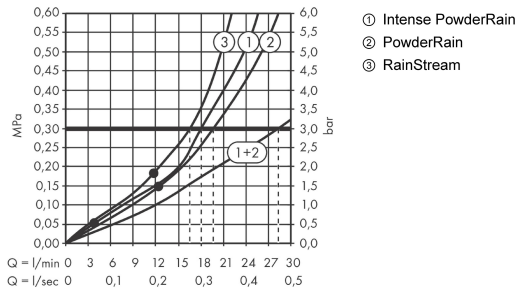

Rainfinity

Верхний душ 360 3jet с настенным креплением

Поверхности : **матовый белый** Артикульный номер: **26234700**

Описание

Характеристики

- выступ 381 мм
- тип струи: PowderRain, Intense PowderRain, RainStream
- средний распылительный диск: 205 мм
- размер душевого диска: 360 мм
- держатель для душа со сменным углом наклона на 10-30°
- максимальный расход воды при 3 бар: 28.1 л/мин
- расход воды для струи RainStream (при 3 бар): 16 л / мин
- расход воды в режиме Intense PowderRain (при 3 барах): 18 л/мин
- расход воды PowderRain (при 3 барах): 20 л/мин
- управление тремя зонами струй осуществляется посредством трех вентилях или одного переключающего вентиля с тремя ответвлениями
- поверхность душевого диска: графит
- материал душевого диска: алюминий
- съемный верхний душ для очистки
- рамка: металл
- монтаж: стена, скрытый монтаж с помощью iBox Universal

Технология

Награды за дизайн

reddot award 2019
best of the best

Продукт

Чертеж

Rainfinity

Верхний душ 360 3jet с настенным креплением

Поверхности : матовый белый Артикульный номер: 26234700

График расхода воды

Расход измерен практически с помощью соответствующей арматуры (термостат/смеситель/скрытый клапан).

Rainfinity

Верхний душ 360 3jet с настенным креплением

Поверхности : матовый белый Артикульный номер: 26234700