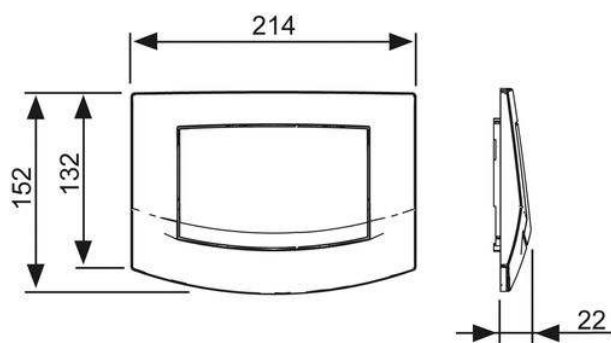

Панель смыва унитаза TECEambia для одинарной системы смыва

номенклатурный номер : 9240140

Цвет: Белый, антибактериальное покрытие

Выставочные образцы: —

К 1: 1 шт.

К 2: 10 шт.

описание:

Панель смыва для смывных бачков TECE, фронтальная или верхняя установка. Пластиковая панель смыва, клавиша с резиновыми накладками с обеих сторон. В комплект входит толкатель и комплект крепежных элементов. Совместима с контейнером для гигиенических таблеток.

Размеры (ш х в х г): 214 x 152 x 22 мм

данные о продажах:

наименование товара: Панель смыва унитаза TECEambia, белая антибактериальная, система одинарного смыва

Группа товаров: 904

Группа продукции: 2009040010

Чертежи: