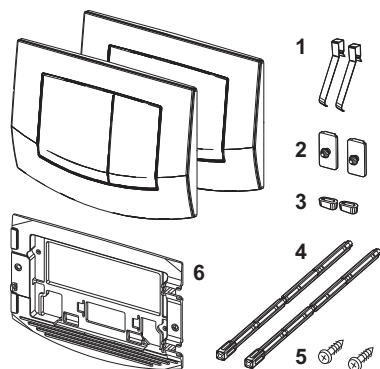

Запасные части:

1	9820020	Пружины клавиш (2 шт.)
2	9820021	Резиновые уплотнители (2 шт.)
3	9820024	Резиновые амортизаторы (2 шт.)
4	9820022	Толкатели (2 шт.)
5	9820263	Винты для крепления панели смыва, комплект 2 шт.
6	9820326	Монтажная рамка TECEambia