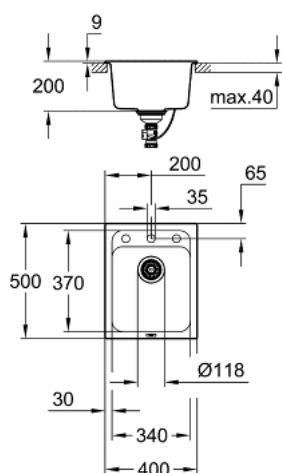

31 650 AP0 Композитная мойка

https://www.grohe.ru/ru_ru/%D0%BA%D0%BE%D0%BC%D0%BF%D0%BE%D0%B7%D0%B8%D1%82%D0%BD%D0%B0%D1%8F-%D0%BC%D0%BE%D0%B9%D0%BA%D0%B0-31650AP0.html

- модель: K700 50-C 40/50 1.0
- тип монтажа: стандартная встраиваемая
- материал: кварцевый композит
- **GROHE Whisper**
- мин. размер шкафа: 500 мм
- размеры: 400 x 500 мм
- 1 чаша: 340 x 370 x 200 мм
- outer radius: R6, inner bowl radius: R45
- **GROHE QuickFix** быстрая монтажная система
- требуемый размер отверстия в столешнице для установки мойки: 380 x 480 мм
- клапан-автомат
- аксессуары вкл.: клапан-автомат, сливной гарнитур, корзинчатый вентиль, монтажный набор
- количество крепежных элементов в комплекте (накладной монтаж): 6