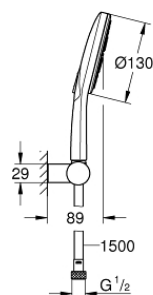

26 580 000 ДУШЕВОЙ НАБОР, 3 ВИДА СТРУЙ

ОПИСАНИЕ ПРОДУКТА

- включает в себя:
- ручной душ Rainshower SmartActive 130 (26 574)
- настенный держатель для душа, регулируемый (27 055)
- душевой шланг Silverflex 1.500 мм (28 364)
- **GROHE EcoJoy** ограничитель расхода воды 9,5 л/мин
- **GROHE DreamSpray** превосходный поток воды
- **GROHE StarLight** хромированная поверхность
- система **SpeedClean** против известковых отложений
- **внутренний охлаждающий канал** для продолжительного срока службы
- **Twistfree** против перекручивания шланга
- может использоваться с проточным водонагревателем
- минимальное давление 1,0 бар

26 580 000 **ДУШЕВОЙ НАБОР, 3 ВИДА СТРУЙ**

ЗАПАСНЫЕ ЧАСТИ

1: Фильтр-сетка (Order-nr. 0700200M)