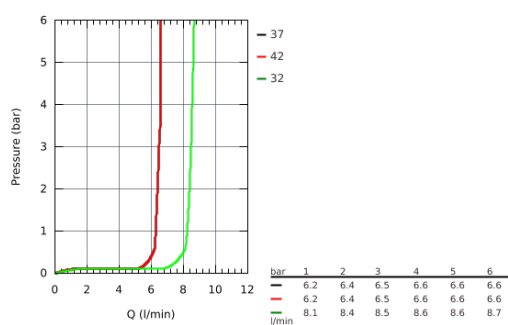

26 580 000 ДУШЕВОЙ НАБОР, 3 ВИДА СТРУЙ

ОПИСАНИЕ ПРОДУКТА

- включает в себя:
- ручной душ Rainshower SmartActive 130 (26 574)
- настенный держатель для душа, регулируемый (27 055)
- душевой шланг Silverflex 1.500 мм (28 364)
- **GROHE EcoJoy** ограничитель расхода воды 9,5 л/мин
- **GROHE DreamSpray** превосходный поток воды
- **GROHE StarLight** хромированная поверхность
- система **SpeedClean** против известковых отложений
- **внутренний охлаждающий канал** для продолжительного срока службы
- **Twistfree** против перекручивания шланга
- может использоваться с проточным водонагревателем
- минимальное давление 1,0 бар