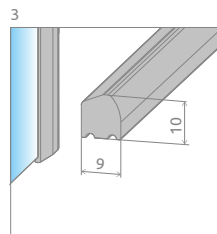

Eos KDD B + Argos C

A universal shower enclosure that can be assembled as a left-hand or right-hand version.
Кабина универсальная, возможен как левосторонний, так и правосторонний монтаж.

SHOWER ENCLOSURE WITH A THRESHOLD STRIP | КАБИНА С ПОРОГОМ

Model Модель	Tray width (A1×A2) Ширина поддона (A1×A2)	Dimension to the glass panel axis (Y1×Y2) Размер к оси стекла (Y1×Y2)	Height (H) Высота (H)	TRANSPARENT GLASS ПРОЗРАЧНОЕ СТЕКЛО	INTIMATO GLASS СТЕКЛО ИНТИМАТО
				Art. No. № арт.	Art. No. № арт.
KDD B 80×80	800×800	773-783 × 773-783	1970	37313-01-01N	—
KDD B 80×90	800×900	773-783 × 873-883	1970	37343-01-01N	—
KDD B 80×100	800×1000	773-783 × 973-983	1970	37333-01-01N	—
KDD B 90×90	900×900	873-883 × 873-883	1970	37303-01-01N	37303-01-12N
KDD B 100×90	1000×900	973-983 × 873-883	1970	37353-01-01N	37353-01-12N
KDD B 100×100	1000×1000	973-983 × 973-983	1970	37323-01-01N	37323-01-12N

SHOWER ENCLOSURE WITHOUT A THRESHOLD STRIP | КАБИНА БЕЗ ПОРОГА

Model Модель	Tray width (A1×A2) Ширина поддона (A1×A2)	Dimension to the glass panel axis (Y1×Y2) Размер к оси стекла (Y1×Y2)	Height (H) Высота (H)	TRANSPARENT GLASS ПРОЗРАЧНОЕ СТЕКЛО
				Art. No. № арт.
KDD B 80×80	800×800	773-783 × 773-783	1970	37313-01-01NB
KDD B 80×90	800×900	773-783 × 873-883	1970	37343-01-01NB
KDD B 80×100	800×1000	773-783 × 973-983	1970	37333-01-01NB
KDD B 90×90	900×900	873-883 × 873-883	1970	37303-01-01NB
KDD B 100×90	1000×900	973-983 × 873-883	1970	37353-01-01NB
KDD B 100×100	1000×1000	973-983 × 973-983	1970	37323-01-01NB