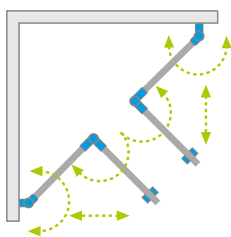

Eos KDD B

Profile finish:
Данное изделие доступно с фурнитурой цвета:

01 Chrome
01 Хром

There is a possibility to order an additional handle for bi-fold doors. Details on p. 20.

Как вариант можно заказать дополнительную ручку для складывающейся двери. Более подробно на стр. 46.

A universal shower enclosure that can be assembled as a left-hand or right-hand version.
Кабина универсальная, возможен как левосторонний, так и правосторонний монтаж.

SHOWER ENCLOSURE WITH A THRESHOLD STRIP | КАБИНА С ПОРОГОМ

Model Модель	Tray width (A1×A2) Ширина поддона (A1×A2)	Dimension to the glass panel axis (Y1×Y2) Размер к оси стекла (Y1×Y2)	Height (H) Высота (H)	TRANSPARENT GLASS ПРОЗРАЧНОЕ СТЕКЛО	INTIMATO GLASS СТЕКЛО ИНТИМАТО
				Art. No. | № арт.	Art. No. | № арт.
KDD B 80×80	800×800	773-783 × 773-783	1970	37313-01-01N	—
KDD B 80×90	800×900	773-783 × 873-883	1970	37343-01-01N	—
KDD B 80×100	800×1000	773-783 × 973-983	1970	37333-01-01N	—
KDD B 90×90	900×900	873-883 × 873-883	1970	37303-01-01N	37303-01-12N
KDD B 100×90	1000×900	973-983 × 873-883	1970	37353-01-01N	37353-01-12N
KDD B 100×100	1000×1000	973-983 × 973-983	1970	37323-01-01N	37323-01-12N

SHOWER ENCLOSURE WITHOUT A THRESHOLD STRIP | КАБИНА БЕЗ ПОРОГА

Model Модель	Tray width (A1×A2) Ширина поддона (A1×A2)	Dimension to the glass panel axis (Y1×Y2) Размер к оси стекла (Y1×Y2)	Height (H) Высота (H)	TRANSPARENT GLASS ПРОЗРАЧНОЕ СТЕКЛО
				Art. No. | № арт.
KDD B 80×80	800×800	773-783 × 773-783	1970	37313-01-01NB
KDD B 80×90	800×900	773-783 × 873-883	1970	37343-01-01NB
KDD B 80×100	800×1000	773-783 × 973-983	1970	37333-01-01NB
KDD B 90×90	900×900	873-883 × 873-883	1970	37303-01-01NB
KDD B 100×90	1000×900	973-983 × 873-883	1970	37353-01-01NB
KDD B 100×100	1000×1000	973-983 × 973-983	1970	37323-01-01NB