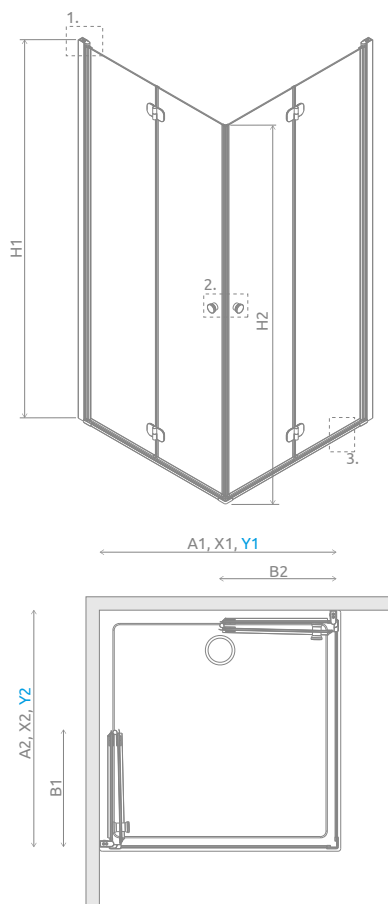

Eos KDD B + Argos C

A universal shower enclosure that can be assembled as a left-hand or right-hand version.
Кабина универсальная, возможен как левосторонний, так и правосторонний монтаж.

SHOWER ENCLOSURE WITH A THRESHOLD STRIP | КАБИНА С ПОРОГОМ

Model Модель	Tray width (A1×A2) Ширина поддона (A1×A2)	Dimension to the glass panel axis (Y1×Y2) Размер к оси стекла (Y1×Y2)	Height (H) Высота (H)	TRANSPARENT GLASS ПРОЗРАЧНОЕ СТЕКЛО	INTIMATO GLASS СТЕКЛО ИНТИМАТО
				Art. No. № арт.	Art. No. № арт.
KDD B 80×80	800×800	773-783 × 773-783	1970	37313-01-01N	—
KDD B 80×90	800×900	773-783 × 873-883	1970	37343-01-01N	—
KDD B 80×100	800×1000	773-783 × 973-983	1970	37333-01-01N	—
KDD B 90×90	900×900	873-883 × 873-883	1970	37303-01-01N	37303-01-12N
KDD B 100×90	1000×900	973-983 × 873-883	1970	37353-01-01N	37353-01-12N
KDD B 100×100	1000×1000	973-983 × 973-983	1970	37323-01-01N	37323-01-12N

SHOWER ENCLOSURE WITHOUT A THRESHOLD STRIP | КАБИНА БЕЗ ПОРОГА

Model Модель	Tray width (A1×A2) Ширина поддона (A1×A2)	Dimension to the glass panel axis (Y1×Y2) Размер к оси стекла (Y1×Y2)	Height (H) Высота (H)	TRANSPARENT GLASS ПРОЗРАЧНОЕ СТЕКЛО
				Art. No. № арт.
KDD B 80×80	800×800	773-783 × 773-783	1970	37313-01-01NB
KDD B 80×90	800×900	773-783 × 873-883	1970	37343-01-01NB
KDD B 80×100	800×1000	773-783 × 973-983	1970	37333-01-01NB
KDD B 90×90	900×900	873-883 × 873-883	1970	37303-01-01NB
KDD B 100×90	1000×900	973-983 × 873-883	1970	37353-01-01NB
KDD B 100×100	1000×1000	973-983 × 973-983	1970	37323-01-01NB