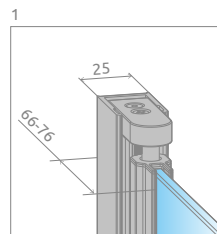

Eos KDD B + Argos C

A universal shower enclosure that can be assembled as a left-hand or right-hand version.
Кабина универсальная, возможен как левосторонний, так и правосторонний монтаж.

SHOWER ENCLOSURE WITH A THRESHOLD STRIP | КАБИНА С ПОРОГОМ

Model Модель	Tray width (A1×A2) Ширина поддона (A1×A2)	Dimension to the glass panel axis (Y1×Y2) Размер к оси стекла (Y1×Y2)	Height (H) Высота (H)	TRANSPARENT GLASS ПРОЗРАЧНОЕ СТЕКЛО	INTIMATO GLASS СТЕКЛО ИНТИМАТО
				Art. No. № арт.	Art. No. № арт.
KDD B 80×80	800×800	773-783 × 773-783	1970	37313-01-01N	—
KDD B 80×90	800×900	773-783 × 873-883	1970	37343-01-01N	—
KDD B 80×100	800×1000	773-783 × 973-983	1970	37333-01-01N	—
KDD B 90×90	900×900	873-883 × 873-883	1970	37303-01-01N	37303-01-12N
KDD B 100×90	1000×900	973-983 × 873-883	1970	37353-01-01N	37353-01-12N
KDD B 100×100	1000×1000	973-983 × 973-983	1970	37323-01-01N	37323-01-12N

SHOWER ENCLOSURE WITHOUT A THRESHOLD STRIP | КАБИНА БЕЗ ПОРОГА

Model Модель	Tray width (A1×A2) Ширина поддона (A1×A2)	Dimension to the glass panel axis (Y1×Y2) Размер к оси стекла (Y1×Y2)	Height (H) Высота (H)	TRANSPARENT GLASS ПРОЗРАЧНОЕ СТЕКЛО
				Art. No. № арт.
KDD B 80×80	800×800	773-783 × 773-783	1970	37313-01-01NB
KDD B 80×90	800×900	773-783 × 873-883	1970	37343-01-01NB
KDD B 80×100	800×1000	773-783 × 973-983	1970	37333-01-01NB
KDD B 90×90	900×900	873-883 × 873-883	1970	37303-01-01NB
KDD B 100×90	1000×900	973-983 × 873-883	1970	37353-01-01NB
KDD B 100×100	1000×1000	973-983 × 973-983	1970	37323-01-01NB