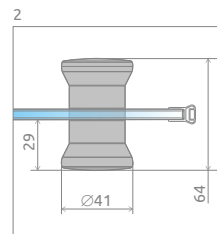

Eos KDD B + Argos C

A universal shower enclosure that can be assembled as a left-hand or right-hand version.
Кабина универсальная, возможен как левосторонний, так и правосторонний монтаж.

SHOWER ENCLOSURE WITH A THRESHOLD STRIP | КАБИНА С ПОРОГОМ

Model Модель	Tray width (A1×A2) Ширина поддона (A1×A2)	Dimension to the glass panel axis (Y1×Y2) Размер к оси стекла (Y1×Y2)	Height (H) Высота (H)	TRANSPARENT GLASS ПРОЗРАЧНОЕ СТЕКЛО	INTIMATO GLASS СТЕКЛО ИНТИМАТО
				Art. No. № арт.	Art. No. № арт.
KDD B 80×80	800×800	773-783 × 773-783	1970	37313-01-01N	—
KDD B 80×90	800×900	773-783 × 873-883	1970	37343-01-01N	—
KDD B 80×100	800×1000	773-783 × 973-983	1970	37333-01-01N	—
KDD B 90×90	900×900	873-883 × 873-883	1970	37303-01-01N	37303-01-12N
KDD B 100×90	1000×900	973-983 × 873-883	1970	37353-01-01N	37353-01-12N
KDD B 100×100	1000×1000	973-983 × 973-983	1970	37323-01-01N	37323-01-12N

SHOWER ENCLOSURE WITHOUT A THRESHOLD STRIP | КАБИНА БЕЗ ПОРОГА

Model Модель	Tray width (A1×A2) Ширина поддона (A1×A2)	Dimension to the glass panel axis (Y1×Y2) Размер к оси стекла (Y1×Y2)	Height (H) Высота (H)	TRANSPARENT GLASS ПРОЗРАЧНОЕ СТЕКЛО
				Art. No. № арт.
KDD B 80×80	800×800	773-783 × 773-783	1970	37313-01-01NB
KDD B 80×90	800×900	773-783 × 873-883	1970	37343-01-01NB
KDD B 80×100	800×1000	773-783 × 973-983	1970	37333-01-01NB
KDD B 90×90	900×900	873-883 × 873-883	1970	37303-01-01NB
KDD B 100×90	1000×900	973-983 × 873-883	1970	37353-01-01NB
KDD B 100×100	1000×1000	973-983 × 973-983	1970	37323-01-01NB