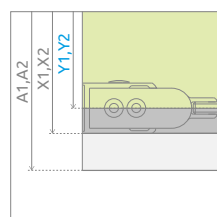

Eos KDD B + Argos C

A universal shower enclosure that can be assembled as a left-hand or right-hand version.
Кабина универсальная, возможен как левосторонний, так и правосторонний монтаж.

SHOWER ENCLOSURE WITH A THRESHOLD STRIP | КАБИНА С ПОРОГОМ

Model Модель	Tray width (A1×A2) Ширина поддона (A1×A2)	Dimension to the glass panel axis (Y1×Y2) Размер к оси стекла (Y1×Y2)	Height (H) Высота (H)	TRANSPARENT GLASS ПРОЗРАЧНОЕ СТЕКЛО	INTIMATO GLASS СТЕКЛО ИНТИМАТО
				Art. No. № арт.	Art. No. № арт.
KDD B 80×80	800×800	773-783 × 773-783	1970	37313-01-01N	—
KDD B 80×90	800×900	773-783 × 873-883	1970	37343-01-01N	—
KDD B 80×100	800×1000	773-783 × 973-983	1970	37333-01-01N	—
KDD B 90×90	900×900	873-883 × 873-883	1970	37303-01-01N	37303-01-12N
KDD B 100×90	1000×900	973-983 × 873-883	1970	37353-01-01N	37353-01-12N
KDD B 100×100	1000×1000	973-983 × 973-983	1970	37323-01-01N	37323-01-12N

SHOWER ENCLOSURE WITHOUT A THRESHOLD STRIP | КАБИНА БЕЗ ПОРОГА

Model Модель	Tray width (A1×A2) Ширина поддона (A1×A2)	Dimension to the glass panel axis (Y1×Y2) Размер к оси стекла (Y1×Y2)	Height (H) Высота (H)	TRANSPARENT GLASS ПРОЗРАЧНОЕ СТЕКЛО
				Art. No. № арт.
KDD B 80×80	800×800	773-783 × 773-783	1970	37313-01-01NB
KDD B 80×90	800×900	773-783 × 873-883	1970	37343-01-01NB
KDD B 80×100	800×1000	773-783 × 973-983	1970	37333-01-01NB
KDD B 90×90	900×900	873-883 × 873-883	1970	37303-01-01NB
KDD B 100×90	1000×900	973-983 × 873-883	1970	37353-01-01NB
KDD B 100×100	1000×1000	973-983 × 973-983	1970	37323-01-01NB